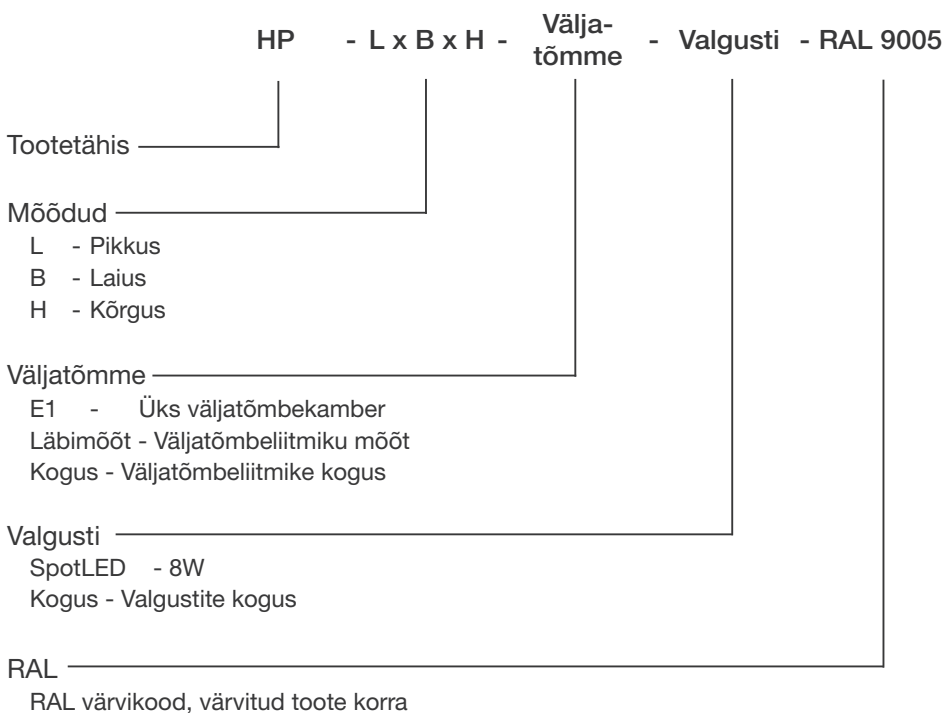

Valgusti

Igas köögis on oluline hea valgustus, millega tagatakse töötajatele mugavad ja turvalised töötingimused.

ETS NORDi köögikubudes kasutatakse uue põlvkonna energiatõhusaid Spot LED-valgusteid, mis säästavad kuni 50% võrrelduna vanemate tehnoloogiatega. Valgustid on integreeritud kuhu lakke ja kaitstud alumiinium raami sisse paigaldatud klaasiga.

Spot LED valgustid

Valguse värv - külm valge

Valgusvärvus - 4000 K

Korpuse materjal - Alumiinium

Värvieraldusindeks - >80 (Ra)

Kuhu mooduli pikkus (mm)	Spot LED Kogus	Võimsus (W)	Valgusvoog (lm)	Kiirgusnurk
600	2	16	1340	36°

Markeerimine

Näidis: HP 600x600x300- E1=160x1 – SpotLEDx2