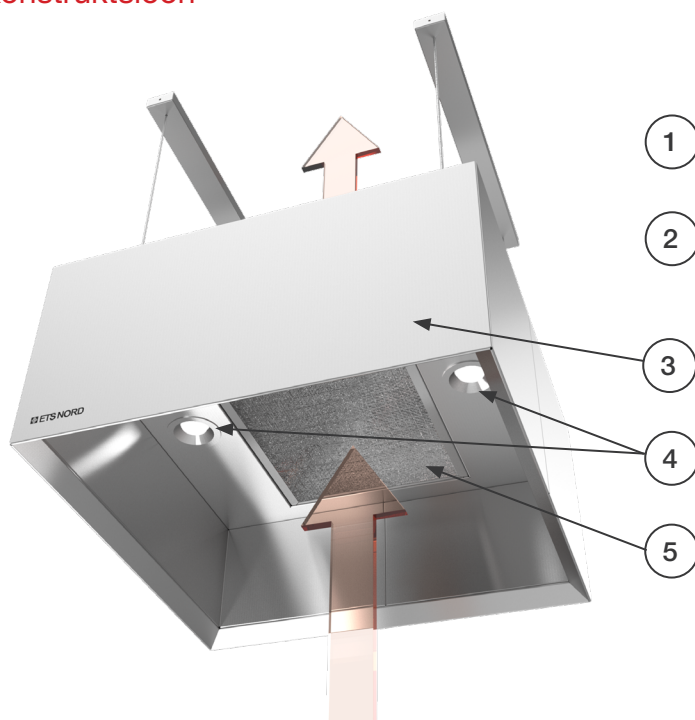

HP Kompaktne köögikubu

HP köögikubu aitab tagada köögis puhta, hügieenilise ja mugava töökeskkonna eemaldades köögi õhust mustuse ja liigse soojust ning eraldades väljatõmbeõhust rasva.

- Köögikubu on valmistatud roostevabast terasest (AISI 304, pinnaviimistlusega 2K).
- Kupu külgsiinad on suletud konstruktsiooniga ja õhutihedad.
- Kergesti puhastatavad pinnad
- Täiendava hügieeni tagavad ka siledad ühenduskohad.
- Komplekti kuulub reguleeritav riputussüsteem
- Efektiivne väljatõmme, vaatamata väikestele mõõtmetele.
- Silmusvõrgust rasvafilter väljatõmbele.

Mõõdud

Mõõdud, mm	
L Pikkus	600
B Laius	600
H Kõrgus	300

Konstruktsioon

- 1 - Väljatõmbe liitmik
- 2 - Riputuspunktid
- 3 - Esipaneel
- 4 - Valgusti
- 5 - Filter

Valgusti

Igas köögis on oluline hea valgustus, millega tagatakse töötajatele mugavad ja turvalised töötingimused.

ETS NORDi köögikubudes kasutatakse uue põlvkonna energiatõhusaid Spot LED-valgusteid, mis säästavad kuni 50% võrrelduna vanemate tehnoloogiatega. Valgustid on integreeritud kuhu lakke ja kaitstud alumiinium raami sisse paigaldatud klaasiga.

Spot LED valgustid

Valguse värv - külm valge

Valgusvärvus - 4000 K

Korpuse materjal - Alumiinium

Värvieraldusindeks - >80 (Ra)

Kuhu mooduli pikkus (mm)	Spot LED Kogus	Võimsus (W)	Valgusvoog (lm)	Kiirgusnurk
600	2	16	1340	36°