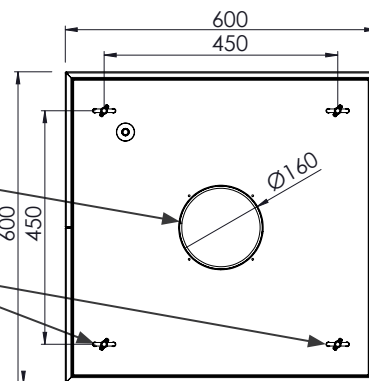

Mõõdud

Mõõdud, mm	
L Pikkus	600
B Laius	600
H Kõrgus	300

Konstruktsioon

- 1 - Väljatõmbe liitmik
- 2 - Riputuspunktid
- 3 - Esipaneel
- 4 - Valgusti
- 5 - Filter

Valgusti

Igas köögis on oluline hea valgustus, millega tagatakse töötajatele mugavad ja turvalised töötingimused.