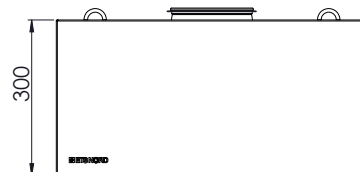

Mõõdud

Mõõdud, mm	
L Pikkus	600
B Laius	600
H Kõrgus	300

Konstruktsioon

- 1 - Väljatõmbe liitmik
- 2 - Riputuspunktid
- 3 - Esipaneel
- 4 - Valgusti
- 5 - Filter

Valgusti

Igas köögis on oluline hea valgustus, millega tagatakse töötajatele mugavad ja turvalised töötingimused.