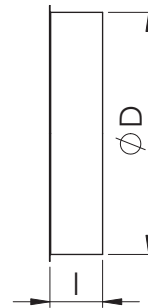

NSKM Female saddle

Female straight saddle.

Nominal size d	l, mm	Weight, kg
100	41	0,08
125	41	0,10
160	41	0,13
200	41	0,16
250	61	0,26
315	61	0,32
400	76	0,68
500	74	0,78
630	74	0,98
800	114	1,80
1000	114	2,88