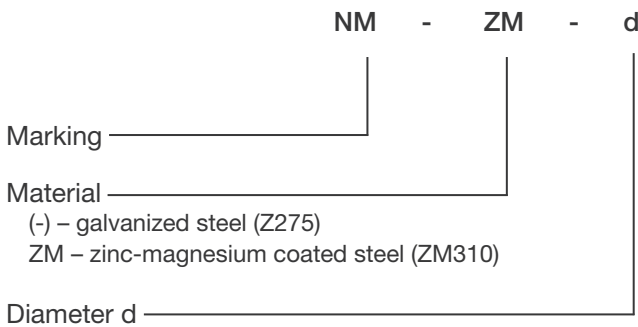

NM Female coupling

NM female coupling is designed for connection of different ventilation components.

Nominal size d	l, mm	l ₁ , mm	Weight kg
100	79	10	0,12
125	79	10	0,15
160	79	10	0,19
200	79	10	0,24
250	107	10	0,38
315	107	10	0,48
400	148	10	1,13
500	170	14	1,5
630	170	14	1,9
800	235	13	3,3
1000	235	13	5,3

Product code

Example: NM 315