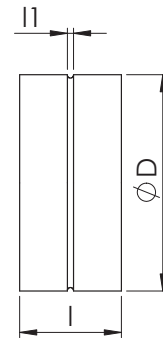

NM Female coupling

NM female coupling is designed for connection of different ventilation components.

Nominal size d	l, mm	l ₁ , mm	Weight kg
100	79	10	0,12
125	79	10	0,15
160	79	10	0,19
200	79	10	0,24
250	107	10	0,38
315	107	10	0,48
400	148	10	1,13
500	170	14	1,5
630	170	14	1,9
800	235	13	3,3
1000	235	13	5,3

Product code

Example: NM 315