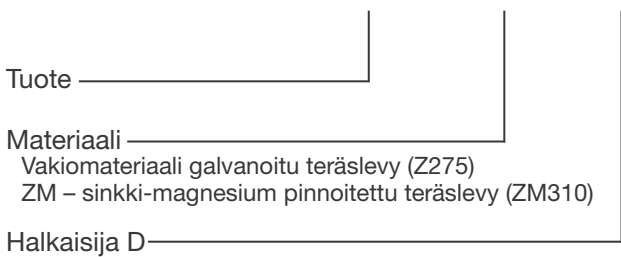

NKM Imukartio suojaverkolla

NKM imukartio verkolla ilmanvaihtokanavaan..

Nimellismitta D	l, mm	h, mm	E, mm	Paino, kg
100	39	60	190	0,32
125	39	60	215	0,45
160	39	60	250	0,6
200	39	60	295	0,75
250	58	60	340	0,9
315	58	60	405	1,3
400	55	75	495	1,6
500	70	75	615	2,2
630	70	90	770	3,3
800	103	90	945	4,9
1000	103	105	1170	7,3

Tuotemerkintä

NKM - ZM - D

Esimerkki: NKM 315