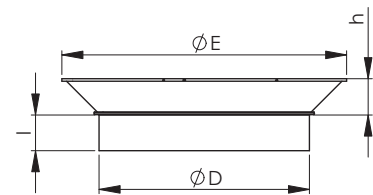

NKM Imukartio suojaverkolla

NKM imukartio verkolla ilmanvaihtokanavaan..

Nimellismitta D	l, mm	h, mm	E, mm	Paino, kg
100	39	60	190	0,32
125	39	60	215	0,45
160	39	60	250	0,6
200	39	60	295	0,75
250	58	60	340	0,9
315	58	60	405	1,3
400	55	75	495	1,6
500	70	75	615	2,2
630	70	90	770	3,3
800	103	90	945	4,9
1000	103	105	1170	7,3