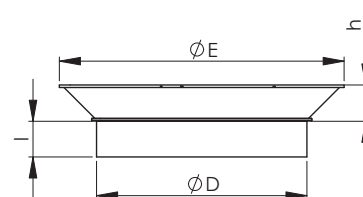

NKM Võrguga otsik

NKM võrguga otsikut kasutatakse väljatõmbe kanali otsas.

Nimimõõt D	l, mm	h, mm	E, mm	Kaal, kg
100	39	60	190	0,32
125	39	60	215	0,45
160	39	60	250	0,6
200	39	60	295	0,75
250	58	60	340	0,9
315	58	60	405	1,3
400	55	75	495	1,6
500	70	75	615	2,2
630	70	90	770	3,3
800	103	90	945	4,9
1000	103	105	1170	7,3

Markeerimine

NKM - ZM - D

Näidis: NKM 315