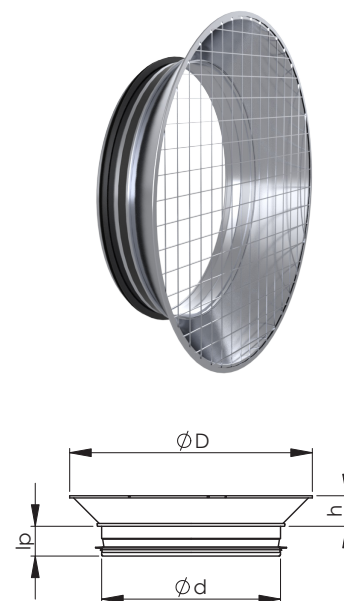

NK-T Võrguga otsik

NK-T võrguga otsikut kasutatakse väljatõmbe kanali otsas.

Nimimõõt d	l _p , mm	h, mm	D, mm	Kaal, kg
100	48	60	190	0,32
125	48	60	215	0,45
160	48	60	250	0,6
200	48	60	295	0,75
250	53	60	340	0,9
315	53	60	405	1,3
400	50	75	495	1,6
500	51	75	615	2,2
630	51	90	770	3,3
800	75	90	945	4,9
1000	89	105	1170	7,3

Markeerimine

NK-T - ZM - d

Näidis: NK-T 315