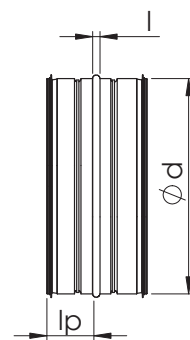

NI-T Coupling

Round ventilation system coupling for connection.

Nominal size d	l, mm	l _p , mm	Weight kg
100	5	30	0,11
125	5	30	0,13
160	5	30	0,17
200	5	30	0,22
250	7	50	0,45
315	7	50	0,55
400	7	50	0,88
500	7	61	1,4
630	7	61	1,8
800	16	96	2,7
1000	16	110	6,1

Product code

Example: NI-T 315