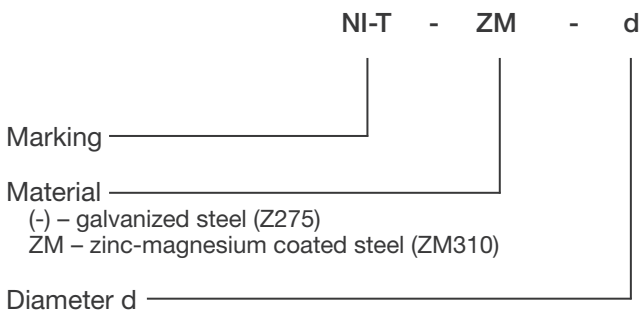

NI-T Coupling

Round ventilation system coupling for connection.

Nominal size d	l, mm	l _p , mm	Weight kg
100	5	30	0,11
125	5	30	0,13
160	5	30	0,17
200	5	30	0,22
250	7	50	0,45
315	7	50	0,55
400	7	50	0,88
500	7	61	1,4
630	7	61	1,8
800	16	96	2,7
1000	16	110	6,1

Product code

Example: NI-T 315