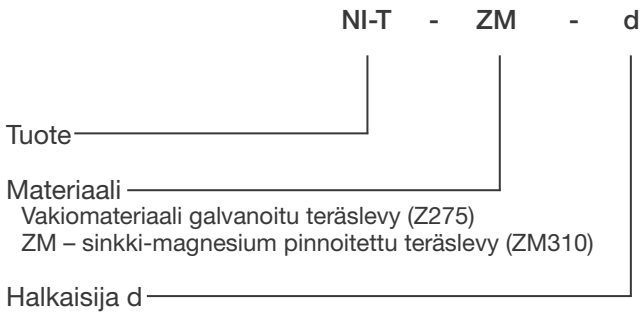

NI-T Sisäliitin

Sisäliitin kanavien liitântään.

Nimellismitta d	l, mm	l _p , mm	Paino kg
100	5	30	0,11
125	5	30	0,13
160	5	30	0,17
200	5	30	0,22
250	7	50	0,45
315	7	50	0,55
400	7	50	0,88
500	7	61	1,4
630	7	61	1,8
800	16	96	2,7
1000	16	110	6,1

Tuotemerkintä

Esimerkki: NI-T 315