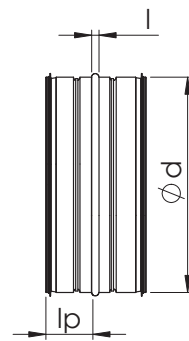

NI-T Sisäliitin

Sisäliitin kanavien liitântään.

Nimellismitta d	l, mm	l _p , mm	Paino kg
100	5	30	0,11
125	5	30	0,13
160	5	30	0,17
200	5	30	0,22
250	7	50	0,45
315	7	50	0,55
400	7	50	0,88
500	7	61	1,4
630	7	61	1,8
800	16	96	2,7
1000	16	110	6,1

Tuotemerkintä

Esimerkki: NI-T 315