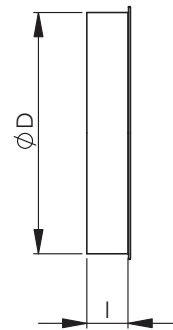

NGM Imupää suojaverkolla

NGM imukartio suojaverkolla savunhallintakanavaosalle.

Nimellismitta D	l, mm	Paino, kg
100	39	0,1
125	39	0,13
160	39	0,17
200	39	0,25
250	58	0,4
315	58	0,5
400	55	0,8
500	70	1,1
630	70	1,4
800	103	2,4
1000	103	3,7

Tuotemerkintä

NGM - ZM - D

Esimerkki: NGM 315