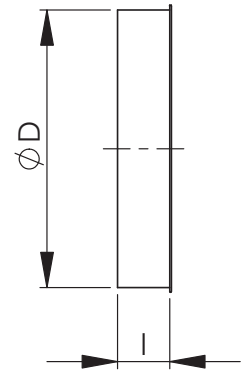

**NALM-T Female end cap**

End cap for fitting.

Nominal size d	l, mm	Weight, kg
100	50	0,09
125	50	0,11
160	50	0,16
200	50	0,21
250	59	0,34
315	59	0,51
400	59	0,76
500	74	1,9
630	74	2,8
800	114	4,5
1000	114	8,5

**Product code**

Example: NALM-T 315