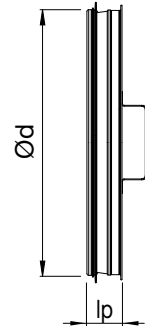

NALH-T Kontroll-luuk

Kontroll-luuk ventilatsioonitorule.

Nimimõõt d	l _p , mm	Kaal, kg
100	48	0,1
125	48	0,19
160	48	0,26
200	48	0,35
250	57	0,6
315	57	0,9
400	55	1,2
500	55	1,8
630	55	2,8
800	82	5,4
1000	96	9,2

Markeerimine

Näidis: NALH-T 315