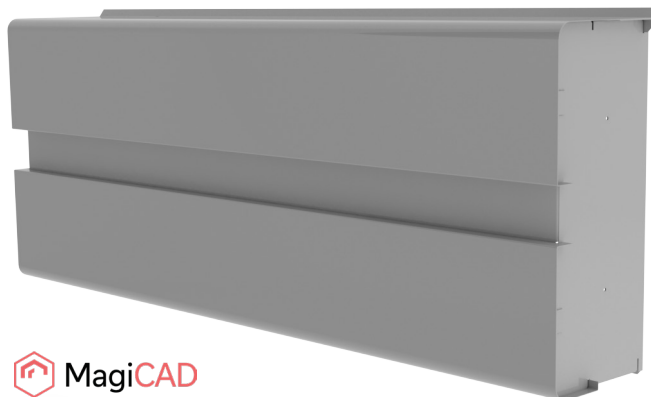

## RVDS Ulkoilmalaite

- Tyylikäs ulkoilmalaite seinäasennuksiin
- Kompakti muotoilu ja matala rakenne - sulautuu hyvin rakennuksen julkisivuun
- Ulkoilmanotto laitteen alta - estää veden ja lumen pääsyn ilmanottokanaavaan
- Säänkestävä maalattu teräs rakenne

### Käyttö

RVDS soveltuu asuin- toimitila- ja teollisuusrakennuksien ulkoilmalaitteeksi.

### Rakenne ja mitat

RVDS -laite on valmistettu vakiona kuumasinkitystä teräslevystä ja maalattu harmaaksi (RAL 7000). Saatavissa tilauksesta kaikissa RAL-sarjan väreissä. Laite on saatavilla tilauksesta myös muista materiaaleista, kuten haponkestävä (AISI 316) tai Magnelis (ZM310).