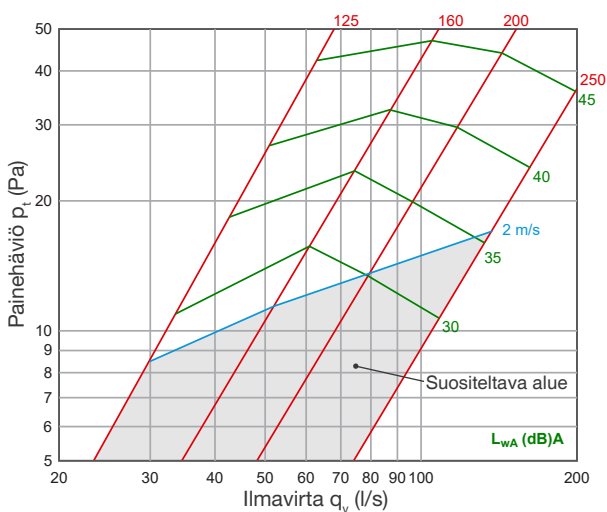

Tekniset tiedot

RVDS ulkoilma: ilmapirta-painehäviö