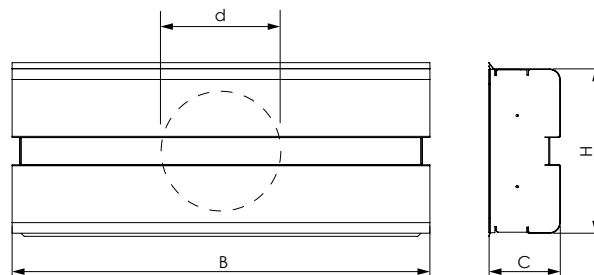

Rakenne ja mitat

RVDS -laite on valmistettu vakiona kuumasinkitystä teräslevystä ja maalattu harmaaksi (RAL 7000). Saatavissa tilauksesta kaikissa RAL-sarjan väreissä. Laite on saatavilla tilauksesta myös muista materiaaleista, kuten haponkestävä (AISI 316) tai Magnelis (ZM310).