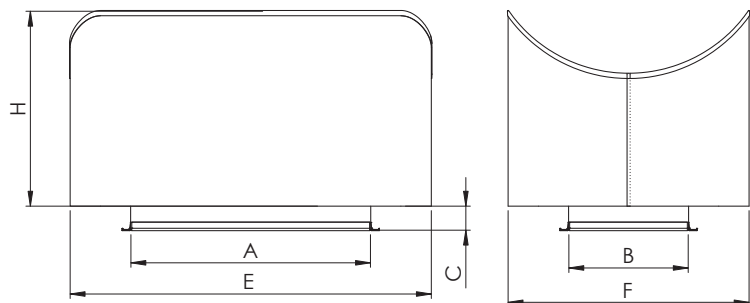

Kasutus

Läbi ULV2P puhutakse heiteõhk väikese rõhukaoga, kuid suure kiirusega otse üles. Tänu millele välja puhutavad lõhnad ja mustus ei lange väljaviskehajutaja lähedale.

Toote konstruktsioon hoiab ära vihmavee sattumise kanalisse. Vihmavesi saab ära voolata seadme põhjas olevate avade kaudu katusele.

ULV2P ühendamise katuseläbiviiguga lihtsustab paigaldust ja vähendab takistust väljaviskel.

Materjal, mõõdud ja tehnilised andmed

ULV2P on valmistatud tsink-magneesium pinnakattega teraslehest, DX51D+ZM310. Standardina on väljaviskehajutaja kanaliühendusliitmik varuastatud E30 europrofiiliga. Lisaks on võimalik tellida katuseotsik veepleki liitega (KL), mis sobitub otse katuse läbiviigule (MKL, MKLI).

Muutuv külg on külg A.

Nimimõõt	A, mm	B, mm	E, mm	F, mm	H, mm	C, mm	Kaal, kg
800x300	800	300	1100	600	450	100	35
800x400	800	400	1200	800	650	100	48
800x500	800	500	1300	1000	800	100	62
1000x500	1000	500	1500	1000	800	100	72
1200x600	1200	600	1800	1200	1000	100	109
1400x800	1400	800	2100	1500	1100	100	115
1600x800	1600	800	2300	1500	1100	100	145
1600x1000	1600	1000	2200	1600	1200	100	155
1800x1000	1800	1000	2400	1600	1200	100	170