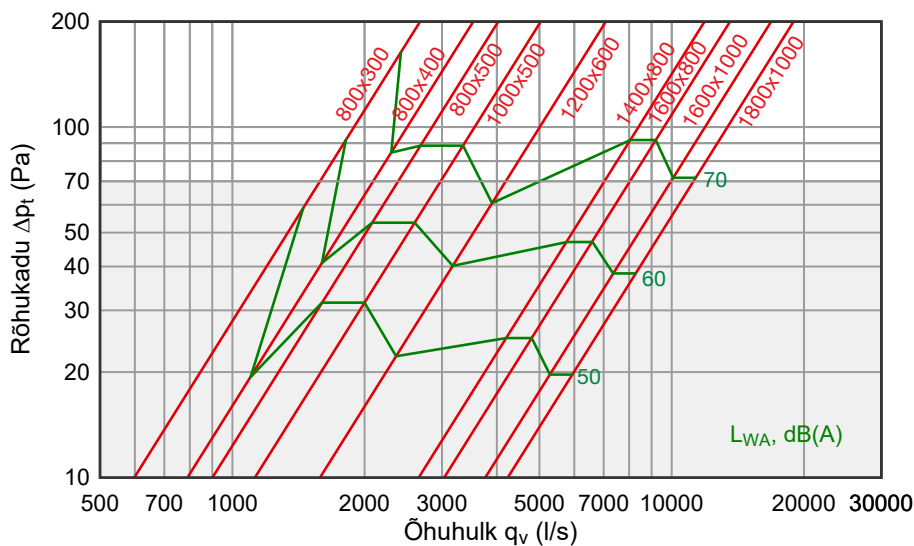

Rõhukao-õhuhulga graafik - väljavise

Markeerimine

ULV2P - Materjal - A x B - E30 - RAL

Tähis _____

Materjal _____
Standardina ZM310 (ei märgita)
H – happekindel teras (AISI 316)
RAL värvitud pulbervärviga, RAL värvikood

Nimimõõt A x B _____

Kanaliühendus _____
E30 - europrofiil 30 mm
KL A1xB1 - Katuseläbiviigu ühendusmõõt

RAL _____
RAL värvitud pulbervärviga, RAL värvikood

Näide: ULV2P 1000x500-E30 Väljaviskehajutaja E30- profiilga ühendus

ULV2P 1000x500-E30-RAL7000 Väljaviskehajutaja E30- profiilga ühendus (värvitud)