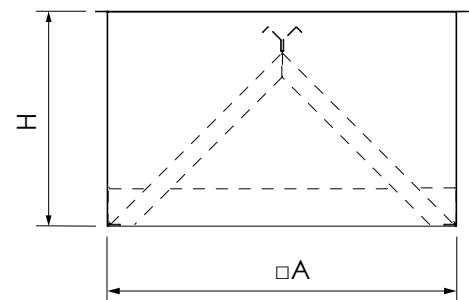

MKLK Alipainepelti

Koko	A	H	Paino, kg
2	190	150	1,3
3	290	204	2,5
4	390	255	3,9
5	490	300	5,6
6	590	353	7,5
7	690	404	9,7
8	790	450	12,3
9	890	504	15,2
10	990	554	18,4
11	1090	604	21,8
12	1190	654	25,6
13	1290	704	29,7
14	1390	754	34,0
15	1490	804	38,6
16	1590	854	43,6

Tuotemerkintä

MKLK - Koko

Esimerkki: MKLK 6