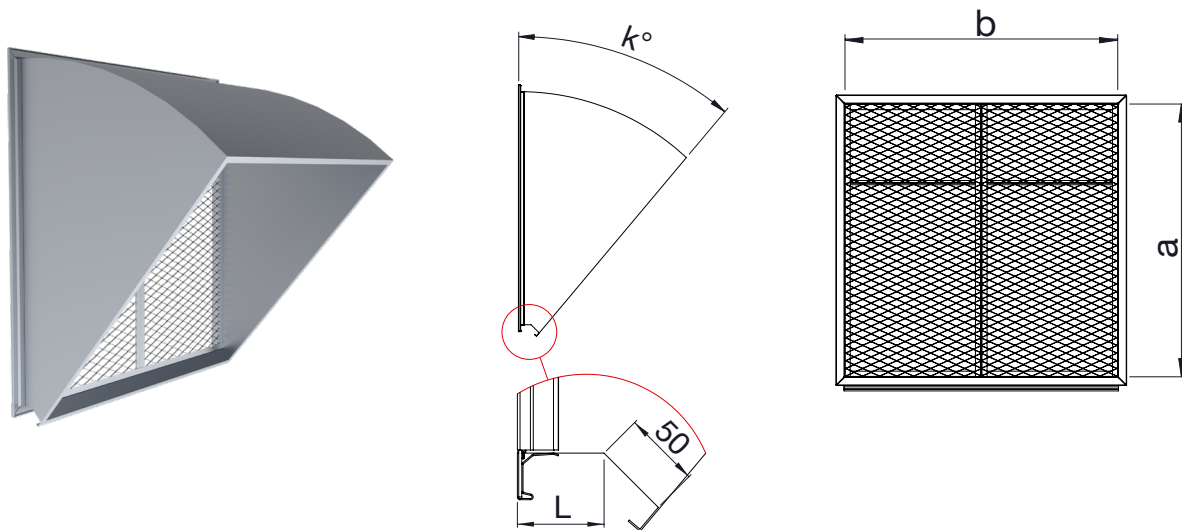

sEVR Luftintag

sEVR är ett diagonalt luftintag med nät för tillufts- och frånluftskanal.
Pg-trådnät beställs separat till denna.

Produktkoder

Exempel: sEVR-ZM 800x400/L=100 AG-PG

Se produktmärkning