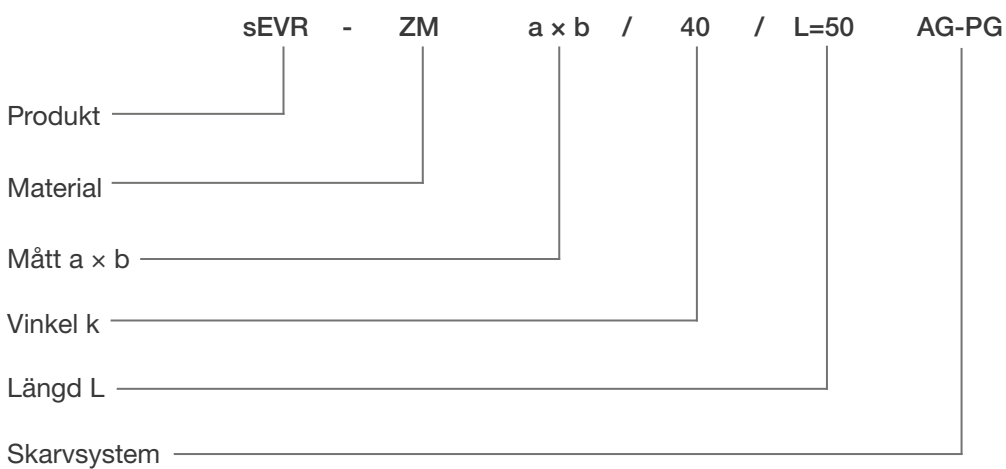

sEVR Luftintag

sEVR är ett diagonalt luftintag med nät för tillufts- och frånluftskanal.
Pg-trådnät beställs separat till denna.

Produktkoder

Exempel: sEVR-ZM 800x400/L=100 AG-PG

Se produktmärkning