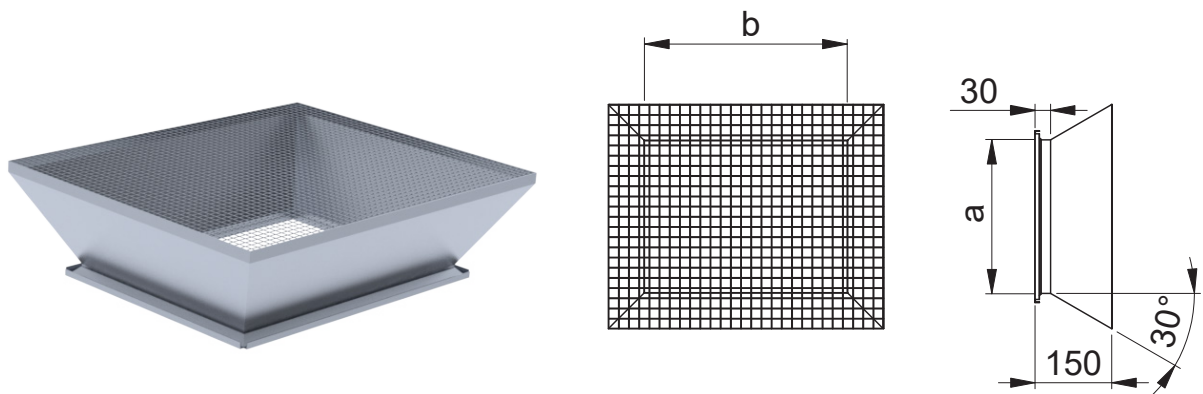

**sEVO Luftintag**

Luftintag med nät för tillufts- och frånluftskanal.  
Pg-trådnät beställs separat till denna.

**Produktkoder**

Skarvsystem

Exempel: sEVO-ZM 800x400 AG-PG

Se produktmärkning