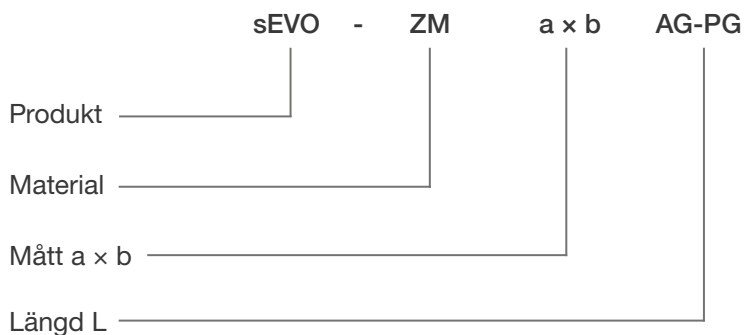

**sEVO Luftintag**

Luftintag med nät för tillufts- och frånluftskanal.  
Pg-trådnät beställs separat till denna.

**Produktkoder**

Skarvsystem

Exempel: sEVO-ZM 800x400 AG-PG

Se produktmärkning