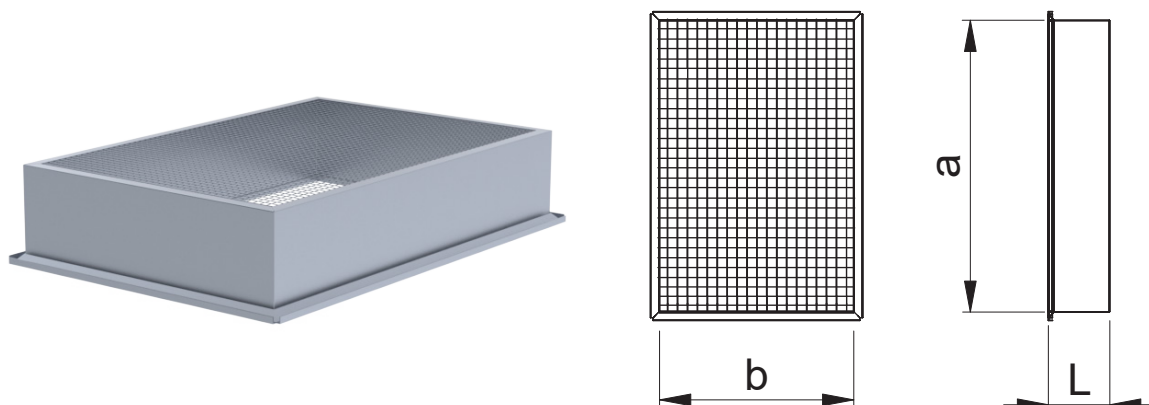

sESV Luftintag med nät

Rakt luftintag sESV med nät för tillufts- och frånluftskanal.

Produktkoder

Exempel: sESV-ZM 800x400 AG-PG

Se produktmärkning