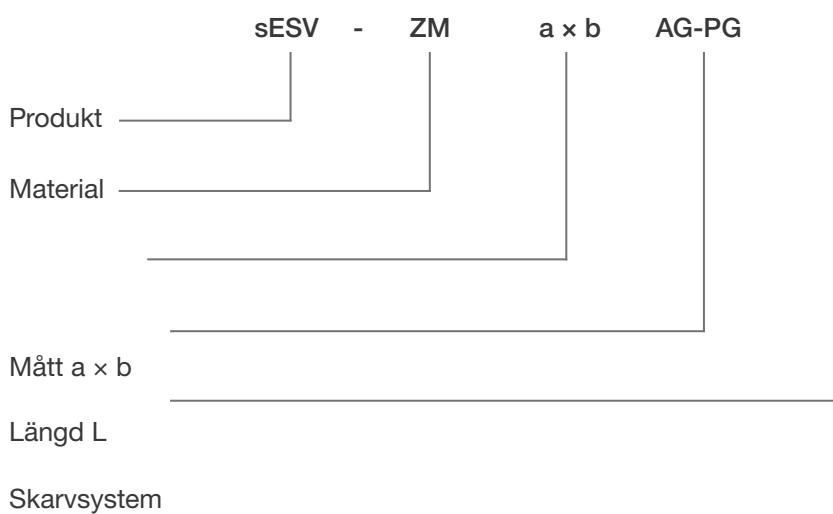

sESV Luftintag med nät

Rakt luftintag sESV med nät för tillufts- och frånluftskanal.

Produktkoder

Exempel: sESV-ZM 800x400 AG-PG

Se produktmärkning