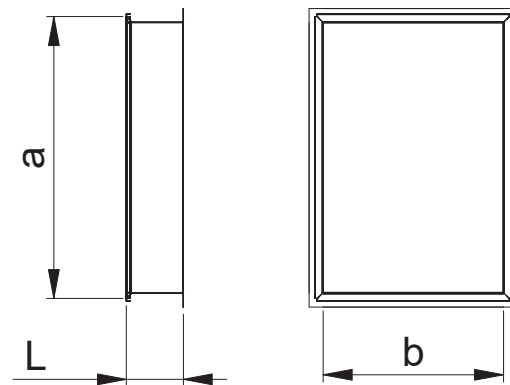

sESS Stos

Rakt avstick för en rektangulär kanal.
 Levereras som standard med AG/PG och FL 30.
 Standardlängd 100 mm.
 sESS levereras alltid som standard med hela hörn.

Produktkoder

Exempel: sESS-ZM 800x400/L=100 AG-PG