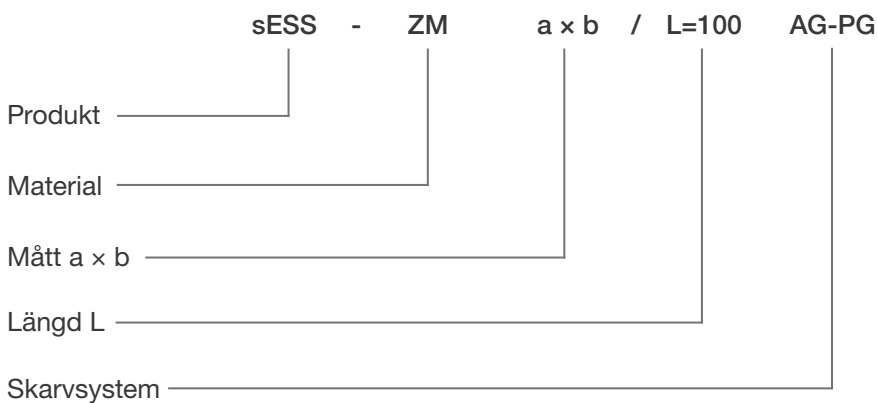

sESS Stos

Rakt avstick för en rektangulär kanal.
 Levereras som standard med AG/PG och FL 30.
 Standardlängd 100 mm.
 sESS levereras alltid som standard med hela hörn.

Produktkoder

Exempel: sESS-ZM 800x400/L=100 AG-PG

Se produktmärkning