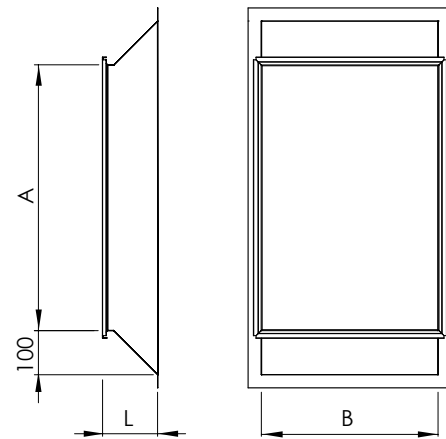

sESK Stos med radie

Plant avstick för en rektangulär kanal.
 Lax levereras som standard med AG/PG och FL 30 mm.
 Radien är 100 mm.
 Standardlängd 100.
 Vid beställning ange alltid A-måttet först.
 sESK levereras alltid som standard med hela hörn.

sESK Dubbel lax

Produktkoder

Exempel: sESK-ZM 800x400/L=200 AG-PG

Se produktmärkning