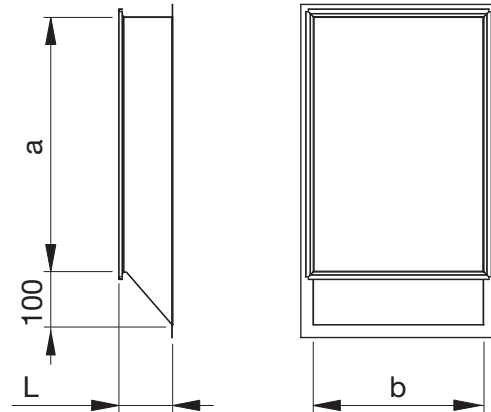

sESK Stos med radie

Plant avstick för en rektangulär kanal.
 Lax levereras som standard med AG/PG och FL 30 mm.
 Radien är 100 mm.
 Standardlängd 100.
 Vid beställning ange alltid A-måttet först.
 sESK levereras alltid som standard med hela hörn.

sESK Dubbel lax

Produktkoder

Exempel: sESK-ZM 800x400/L=200 AG-PG

Se produktmärkning