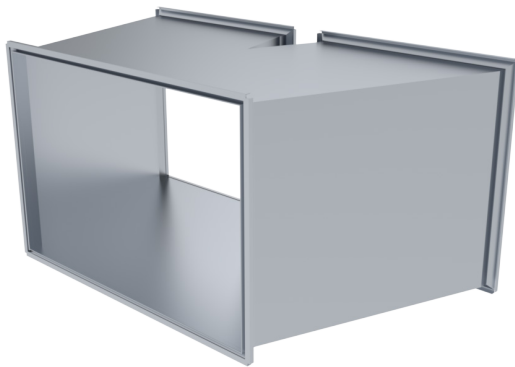

sEKY Byxa

Byxa består av utslagsida och mantelsida.
 Ange alltid A-måttet först vid beställning.

Produktkoder

	sEKY	-	ZM	a x b	/	c x b	/	d x b	/	L=XXX	AG-PG/ AG-PG/ AG-PG
Produkt	_____		_____	_____		_____		_____		_____	_____
Material	_____		_____	_____		_____		_____		_____	_____
Mått a x b	_____		_____	_____		_____		_____		_____	_____
Mått c x d	_____		_____	_____		_____		_____		_____	_____
Mått d x b	_____		_____	_____		_____		_____		_____	_____
Längd L	_____		_____	_____		_____		_____		_____	_____
Skarvsystem	_____		_____	_____		_____		_____		_____	_____

Exempel: sEKY-ZM 500x800/600x800/400x800/L=800 AG-PG/AG-PG/AG-PG

Se produktmärkning