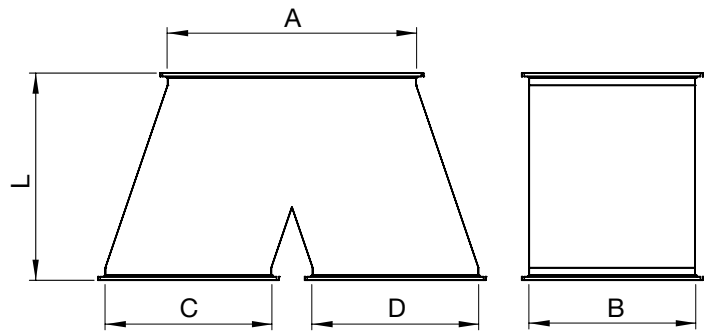

sEKY Byxa

Byxa består av utslagsida och mantelsida.
 Ange alltid A-måttet först vid beställning.

Produktkoder

	sEKY	-	ZM	a x b	/	c x b	/	d x b	/	L=XXX	AG-PG/ AG-PG/ AG-PG
Produkt	_____		_____	_____		_____		_____		_____	_____
Material	_____		_____	_____		_____		_____		_____	_____
Mått a x b	_____		_____	_____		_____		_____		_____	_____
Mått c x d	_____		_____	_____		_____		_____		_____	_____
Mått d x b	_____		_____	_____		_____		_____		_____	_____
Längd L	_____		_____	_____		_____		_____		_____	_____
Skarvsystem	_____		_____	_____		_____		_____		_____	_____

Exempel: sEKY-ZM 500x800/600x800/400x800/L=800 AG-PG/AG-PG/AG-PG

Se produktmärkning