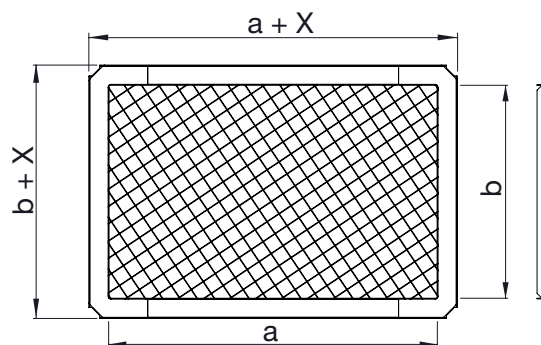

sEKV PG-Trådnät

PG-Trådnät som används i änden av kanalen.

Skarvsystem	X
AG;E20	40 mm
E30	60 mm

Produktkoder

Exempel: sEKV-ZM 800x400 AG-PG/E20
 sEKV 800x400 E30

Se produktmärkning