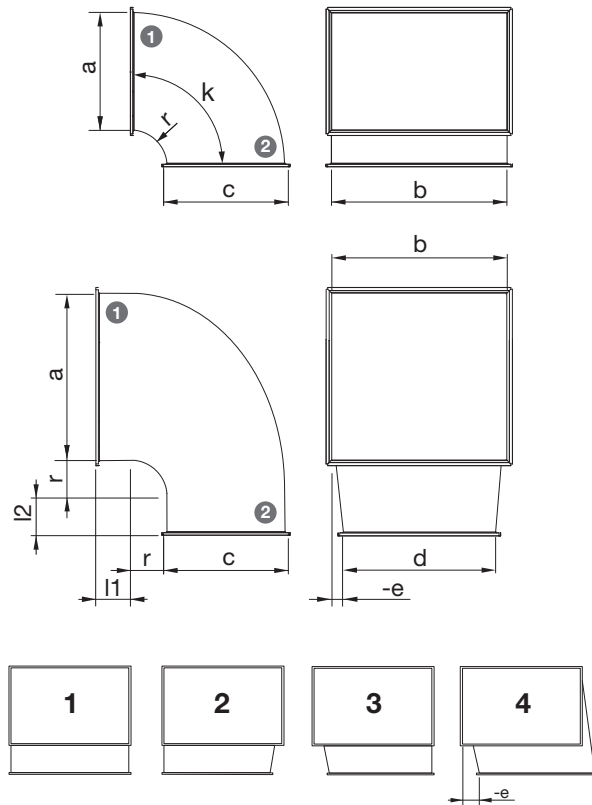

sEKP K-Böj

Böj med rundat ytterhörn, förstyvad med en ledskena när sidan $a > 800$.
 När vinkeln $\leq 45^\circ$ används ingen ledskena.
 Standardradien är 100 mm.

Produktkoder

	sEKP	-	ZM	a x b	/	c x d	/	90	/	r=100	/	l1/l2	1	AG-PG/ AG-PG
Produkt	_____		_____	_____	_____	_____	_____	_____	_____	_____	_____	_____	_____	_____
Material	_____		_____	_____	_____	_____	_____	_____	_____	_____	_____	_____	_____	_____
Mått a x b	_____		_____	_____	_____	_____	_____	_____	_____	_____	_____	_____	_____	_____
Mått c x b	_____		_____	_____	_____	_____	_____	_____	_____	_____	_____	_____	_____	_____
Vinkel k	_____		_____	_____	_____	_____	_____	_____	_____	_____	_____	_____	_____	_____
Radie r	_____		_____	_____	_____	_____	_____	_____	_____	_____	_____	_____	_____	_____
Förlängd benlängd (l1/l2)	_____		_____	_____	_____	_____	_____	_____	_____	_____	_____	_____	_____	_____
Plats	_____		_____	_____	_____	_____	_____	_____	_____	_____	_____	_____	_____	_____
Skarvsystem	_____		_____	_____	_____	_____	_____	_____	_____	_____	_____	_____	_____	_____

Exempel: sEKP-ZM 800x400/800x400/90/r=125/l1=1000/l2=250 AG-PG/AG-PG

Se produktmärkning