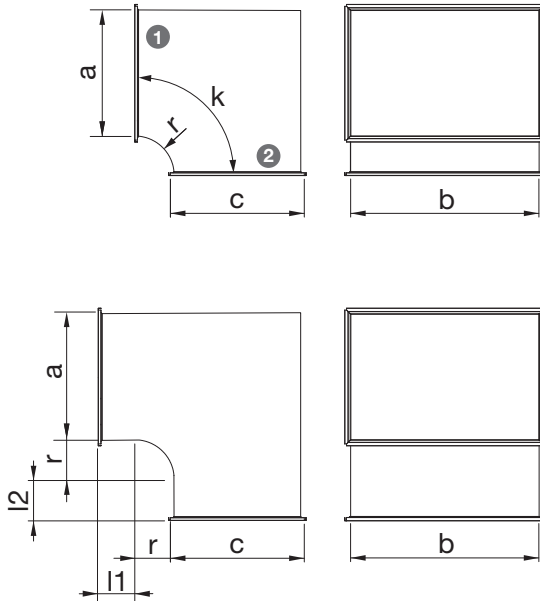

sEKP K KA-Böj

Böj med rätvinkligt ytterhörn. Förstyvad med en ledskena när sidan a > 800.
 När vinkeln ≤ 45° används ingen ledskena.
 Standardradien är 100 mm.

Produktkoder

	sEKP K	-	ZM	a x b	/	c x b	/	90	/	r=100	/	l1/l2	AG-PG/ AG-PG
Produkt	_____		_____	_____		_____		_____		_____		_____	_____
Material	_____			_____		_____		_____		_____		_____	_____
Mått a x b	_____			_____		_____		_____		_____		_____	_____
Mått c x b	_____			_____		_____		_____		_____		_____	_____
Vinkel k	_____			_____		_____		_____		_____		_____	_____
Radie r	_____			_____		_____		_____		_____		_____	_____
Förlängd benlängd (r+l1/l2)	_____			_____		_____		_____		_____		_____	_____
Skarvsystem	_____												

Exempel: sEKP K-ZM 800x400/800x400/90/r=125/l1=1000/l2=250 AG-PG/AG-PG

Se produktmärkning