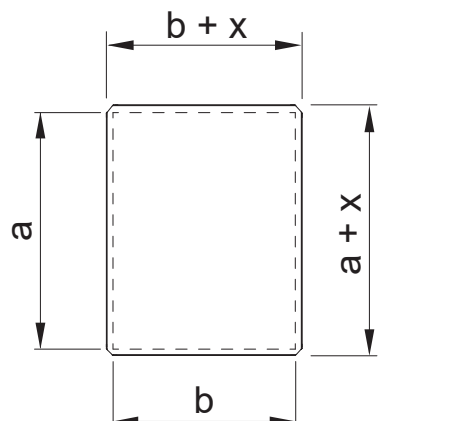

**sEKO Gavel**

Ventilationslock som används i änden av kanalen.

Ventilationslock som har pg anslutning bör alltid ha dubbelpackning.

Skarvsystem	X
AG;E20	40 mm
E30	60 mm

**Produktkoder**

Exempel: sEKO-ZM 800x400 AG-PG/E20  
 sEKO 800x400 E30