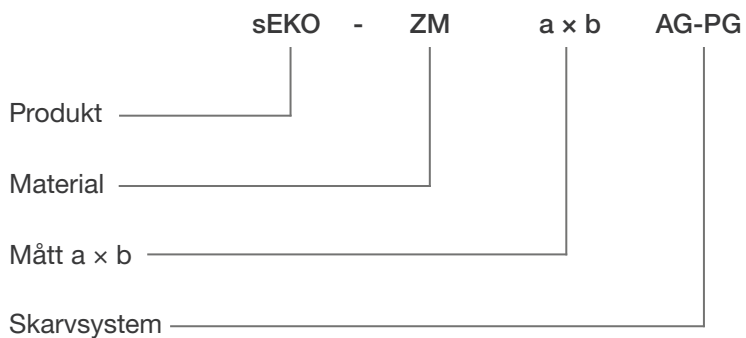

**sEKO Gavel**

Ventilationslock som används i änden av kanalen.

Ventilationslock som har pg anslutning bör alltid ha dubbelpackning.

Skarvsystem	X
AG;E20	40 mm
E30	60 mm

**Produktkoder**

Exempel: sEKO-ZM 800x400 AG-PG/E20  
 sEKO 800x400 E30

Se produktmärkning