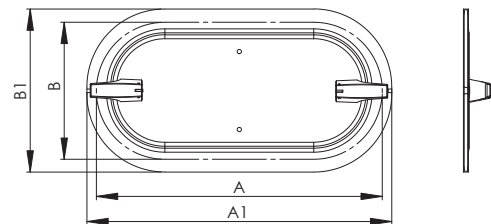

**TL1 Kontroll-/puhastusluuk**

Hõlpsasti paigaldatav kontroll-/puhastusluuk kandilisele ventilatsioonikanalile, mille paigaldamiseks ei ole vaja eraldi raame ega tihendeid.

Kiiresti avatavad ja suletavad üksnes plastkäepidet keerates, mis teeb nende kasutamise eriti lihtsaks.

Kõik mudelid on toodetud lähtudes Euroopa standarditest ja nõuetest.

Puhastusluugid vastavad standardi EVS-EN 12237:2003 C-tihedusklassi nõuetele.

Nimimõõt	Ava mõõt AxB	Materjali paksus mm
TL1 300x200	300x200	1,0
TL1 400x200	400x200	1,0
TL1 500x400	500x400	1,0

**Markeerimine**

**Näidis: TL1 300x200**