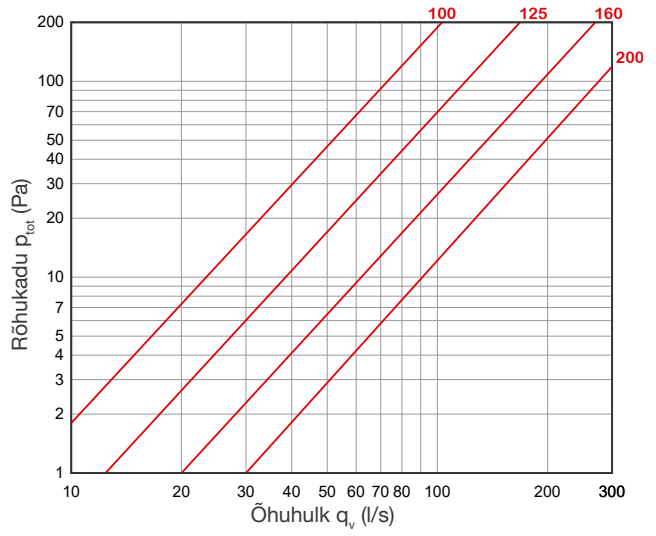

Rõhukadu

NKU L=1000

Markeerimine

Näidis: NKU 160-600