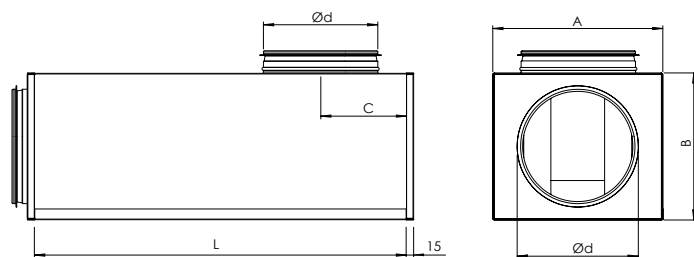

## NKU Mürasummutav põlv

Kandiline mürasummuti ümara ühenduse ja madala korpusega nurgasummutaja. Sobib ventilatsioonisüsteemi üldiseks mürasummutiks ja täisnurkseks suunamuutuseks vertikaalselt eriti sellistes olukordades, kus mürasummuti mõõdud peaksid olema väiksemad ja mürasumbuvus näitajad head.

Sobiva summuti valimiseks ning ühenduse suuruse ja pikkuse optimeerimiseks parima jõudluse saavutamiseks soovitame kasutada veebitööriista MagiCAD ([www.magicad.cloud](http://www.magicad.cloud)).

- Kanaliühendus pealt
- Toote välisgabariidid on viidud miinimumini, samas säilitades suurepäraseid mürasummutusomadused
- Summuti kompaksus muudab selle sobivaks paigaldamiseks ripplagede kohale või kohtadesse, kus paigaldusruum on piiratud
- Isolatsioonimaterjal on vastupidav puhastamisele (nailonharjapesu)
- Isolatsioonimaterjali pinnakate ei seo niiskust
- Tihedusklass C

### Konstruksioon ja mõõdud

NKU mürasummuti kest on valmistatud kuumtsingitud terasplekist ning on varustatud tihendiga toruühendusliitmikega. Mürasummutava materjalina on kasutatud heade sumbuvusomadustega sünteetilisest materjalist isolatsiooni plaate. Kasutatud sünteetiline isolatsioon (polüester) vastab ehitusmaterjalide M1 puhtusklassile. Tihedusklass C.

Standardpikkused on 600 ja 1000 mm