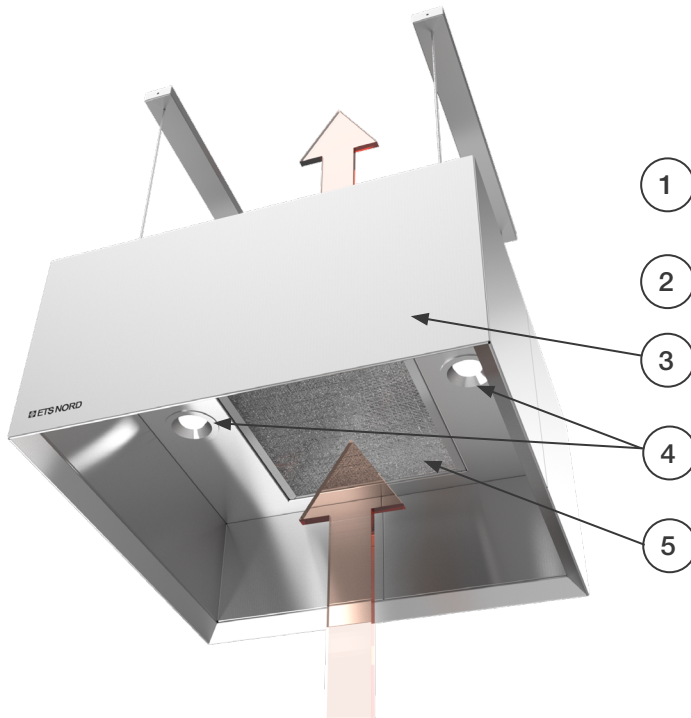

Rakenne

1. 1 – Poistoilmaliitin
2. 2 – Ripustuspuisteet
3. 3 – Etupaneeli
4. 4 – Valaisin
5. 5 – Suodatin