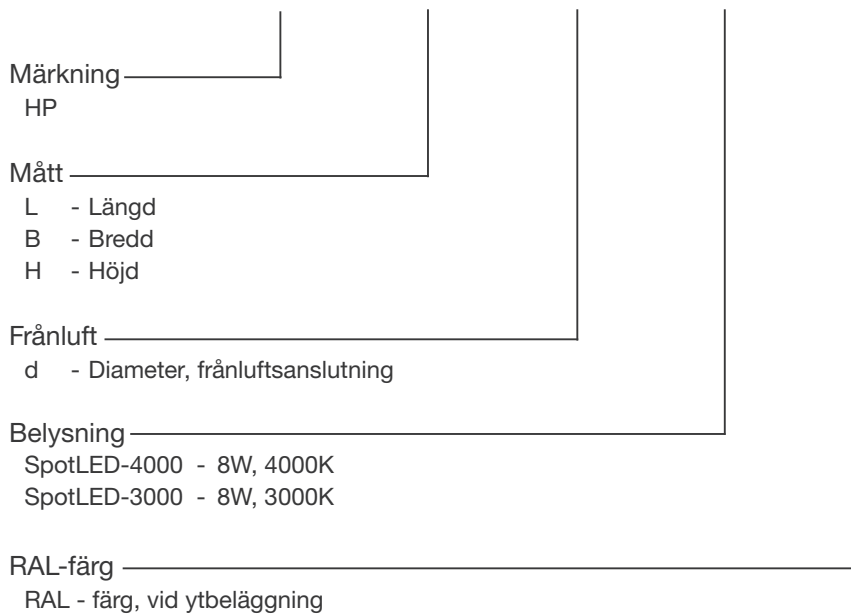

Antal spots	Energiåtgång (W)	Flux 4000K (lm)	Flux 3000K (lm)	Strålningsvinkel
2	16	1340	1240	36°

Tekniska data

Frånluft

Produktmärkning

HP - LxBxH - d - XXX - RAL 9005

Exempel: HP 600x600x300 - 160 - SpotLED-4000

HP Alternativ och tillbehör

CPH Täckplåtar

Täckplåtarna är tillverkade av rostfritt stål (AISI 304, yta 2K). Täckplåtar monteras mellan kåpan och innertaket, i fall då kanaler och andra komponenter skall döljas. Höjden på täckplåtarna kan vara 50–1100 mm. När kåpan är lackerad i en kulör, är täckplåtarna också belagda med samma kulör.