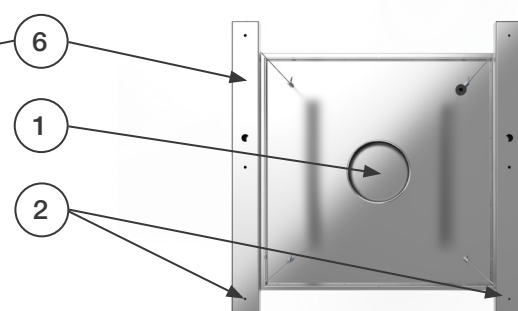

Struktur

- 1 – Frånluftsanslutning
- 2 – Upphängningspunkter
- 3 – Ytterhölje
- 4 – Belysning
- 5 – Fettfilter
- 6 – Justerbart upphängningssystem