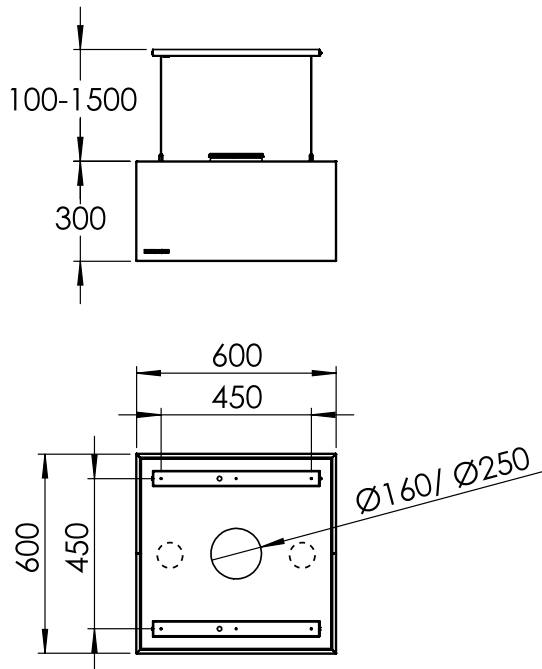

Struktur

- 1 – Frånluftsanslutning
- 2 – Upphängningspunkter
- 3 – Ytterhölje
- 4 – Belysning
- 5 – Fettfilter
- 6 – Justerbart upphängningssystem

Mått

HP 600x600 mm

HP 600x1200 mm

HP 900x900 mm

HP 900x1200 mm