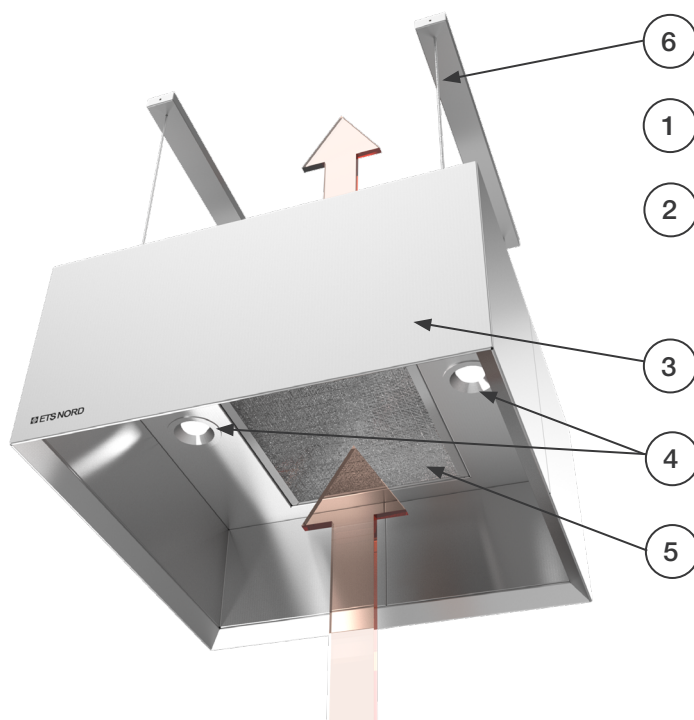

HP Compact-kåpa

Detta enkla och kompakta kapell säkerställer en ren, hygienisk och bekväm arbetsmiljö genom att samla föroreningar, överdriven värme och fett från köket. Den är idealisk för applikationer av professionell kvalitet i mindre miljöer som matlagningskurser, foodtrucks och mindre snabbmatsställen. HP kapell kan kombineras med en extern kanal- eller takfläkt. Detta är en perfekt lösning för dig som kräver hög prestanda i kompakt form.

- Kåpan är tillverkad av rostfritt stål (AISI 304, yta 2K).
- Kåpans sidoväggar är slutna och lufttäta.
- Lättrenjorda ytor.
- Extra hygieniskt med släta ytskarvar.
- Justerbart upphängningssystem medföljer.
- Effektiv luftutsugning i liten förpackning.
- Trådnetzfilter för frånluft

Struktur

- 1 – Frånluftsanslutning
- 2 – Upphängningspunkter
- 3 – Ytterhölje
- 4 – Belysning
- 5 – Fettfilter
- 6 – Justerbart upphängningssystem

Mått

HP 600x600 mm

HP 600x1200 mm

HP 900x900 mm

HP 900x1200 mm

Belysning

Alla kök kräver funktionell belysning för att säkerställa att personalen har en säker och effektiv arbetsmiljö. Kökskåpor från ETS NORD använder energieffektiva infällda SpotLED-armaturer.

Fettavskiljningskåpor har belysningsarmaturer integrerade i sina tak, skyddade av aluminium- och glaskapslingar. Välj 4000K för optimal synlighet och detaljerad tydlighet i köksmiljöer, eller 3000K för korrekt matpresentation och mysig matstämning.