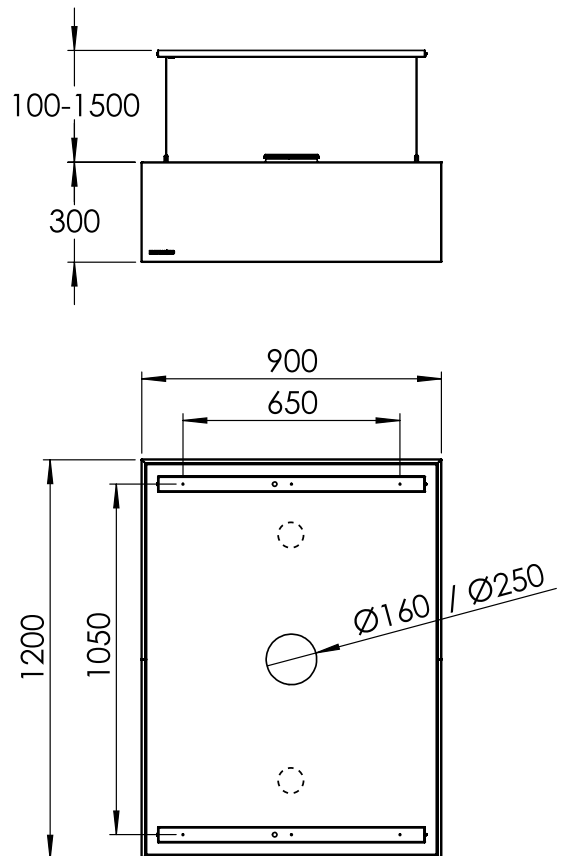

Struktur

- 1 – Frånluftsanslutning
- 2 – Upphängningspunkter
- 3 – Ytterhölje
- 4 – Belysning
- 5 – Fettfilter
- 6 – Justerbart upphängningssystem

Mått

HP 600x600 mm

HP 600x1200 mm

HP 900x900 mm

HP 900x1200 mm