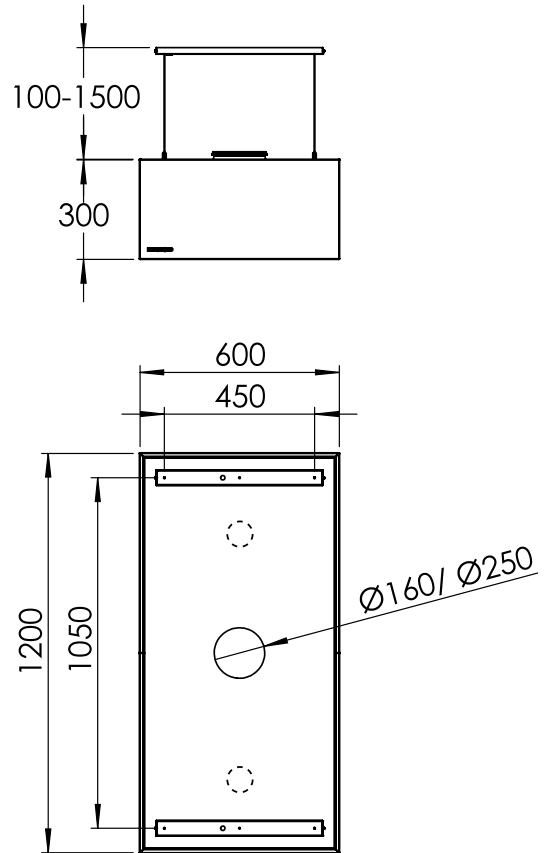

Struktur

- 1 – Frånluftsanslutning
- 2 – Upphängningspunkter
- 3 – Ytterhölje
- 4 – Belysning
- 5 – Fettfilter
- 6 – Justerbart upphängningssystem

Mått

HP 600x600 mm

HP 600x1200 mm

HP 900x900 mm

HP 900x1200 mm