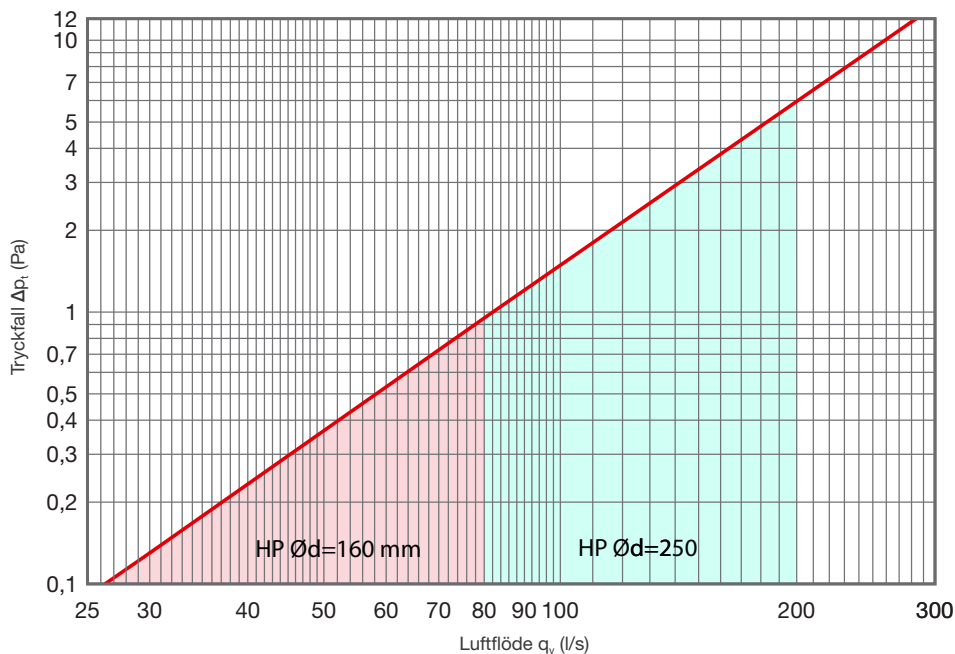

Antal spots	Energiåtgång (W)	Flux 4000K (lm)	Flux 3000K (lm)	Strålningsvinkel
2	16	1340	1240	36°

Tekniska data

Frånluft

Produktmärkning

HP - LxBxH - d - XXX - RAL 9005

Exempel: HP 600x600x300 - 160 - SpotLED-4000