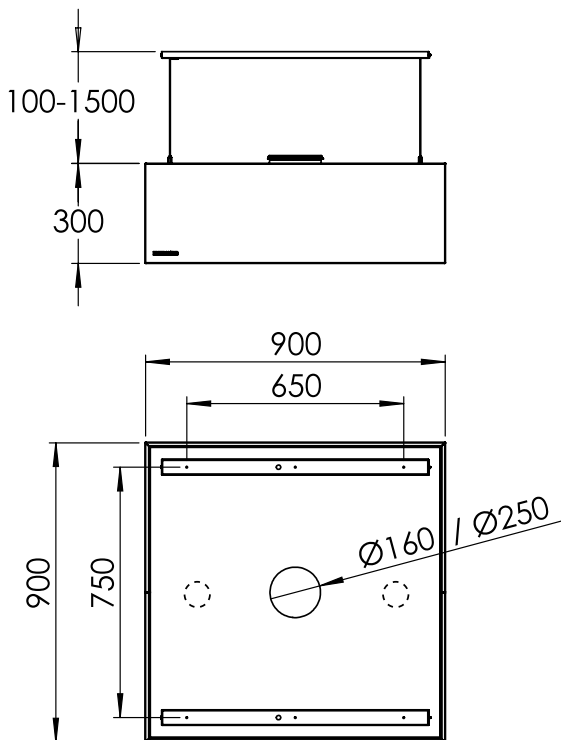

Struktur

- 1 – Frånluftsanslutning
- 2 – Upphängningspunkter
- 3 – Ytterhölje
- 4 – Belysning
- 5 – Fettfilter
- 6 – Justerbart upphängningssystem

Mått

HP 600x600 mm

HP 600x1200 mm

HP 900x900 mm

HP 900x1200 mm