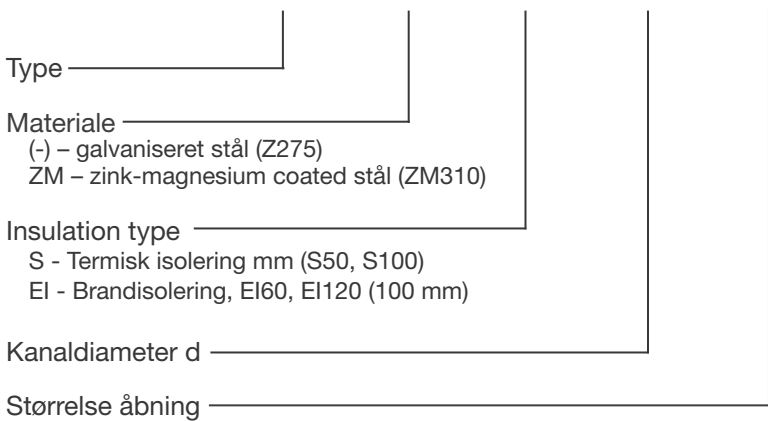

TPLE-T Isoleret inspektionslem

Isoleret inspektionslem beregnet for ventilationskanaler
 ø 100 - 1000 mm.
 Inspektionslemmen overholder tæthedsklasse C
 (EVS-EN 12237:2003).
 Ved valg af isolationstype type EI, er løsningen testet iht.
 EN1366-1.
 Brandklassifikation iht. EN 13501-1.

Dimension Ø D, mm	A	B
100	200	100
125	200	100
160	200	100
200	200	100
250	200	100
315	200	100
400	300	200
500	300	200
630	400	300
800	400	300
1000	400	300

*C=Isoleringstykkelse

Produkt kode

TPLE-T - ZM - EI60 - d - AxB

Eksempel: TPLE-T-S100-315