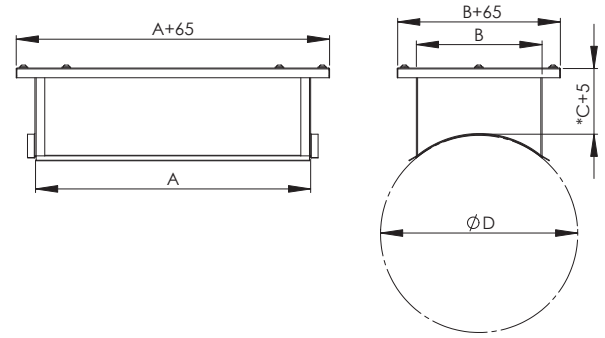

TPLE-T Isoleret inspektionslem

Isoleret inspektionslem beregnet for ventilationskanaler
 ø 100 - 1000 mm.
 Inspektionslemmen overholder tæthedsklasse C
 (EVS-EN 12237:2003).
 Ved valg af isolationstype type EI, er løsningen testet iht.
 EN1366-1.
 Brandklassifikation iht. EN 13501-1.

Dimension Ø D, mm	A	B
100	200	100
125	200	100
160	200	100
200	200	100
250	200	100
315	200	100
400	300	200
500	300	200
630	400	300
800	400	300
1000	400	300

*C=Isoleringstykkelse

Produkt kode

TPLE-T - ZM - EI60 - d - AxB

Eksempel: TPLE-T-S100-315