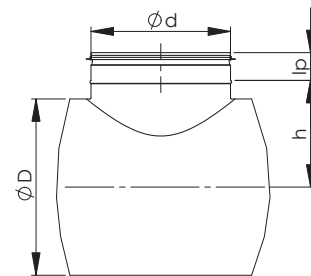

NPSK-T Påstik

Påstik med tætning, passer på ventilationskanal.

Dimension D-d	h, mm	l _p mm	Vægt, kg
500-200	270	30	0,40
500-250	270	50	0,52
500-315	270	50	0,83
630-160	335	30	0,35
630-200	335	30	0,40
630-250	335	50	0,55
630-315	335	50	0,75
800-250	420	50	0,6
800-315	420	50	0,8

Produkt kode

Eksempel: NPSK-T 500-315