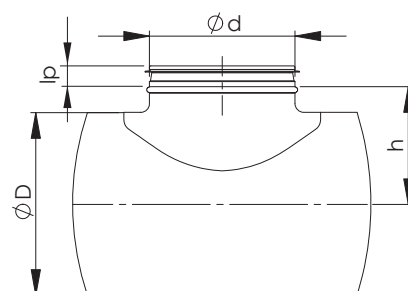

NPS-T Påstik (presset)

Dimension D-d	h, mm	l _p mm	Vægt, kg
100-100	65	35	0,14
125-100	78	35	0,13
125-125	80	35	0,21
160-100	95	35	0,12
160-125	97	35	0,19
160-160	109	35	0,34
200-100	115	35	0,12
200-125	117	35	0,17
200-160	129	35	0,29
200-200	133	35	0,46
250-100	140	35	0,12
250-125	142	35	0,17
250-160	154	35	0,29
250-200	158	35	0,41
250-250	136	35	0,63
315-100	173	35	0,12
315-125	175	35	0,17
315-160	187	35	0,27
315-200	191	35	0,41
315-250	169	35	0,50
315-315	179	35	0,85
400-100	215	35	0,12
400-125	217	35	0,15
400-160	229	35	0,25
400-200	233	35	0,37
400-250	211	35	0,49
400-315	221	35	0,68
500-100	265	35	0,12
500-125	267	35	0,15
500-160	279	35	0,25
500-200	270	35	0,48
500-250	285	45	0,69
500-315	285	45	0,85
630-100	351	35	0,12
630-125	351	35	0,15
630-160	335	35	0,48
630-200	335	35	0,48
630-250	350	45	0,69
630-315	350	45	0,85

Produkt kode

Eksempel: NPS-T 315-250