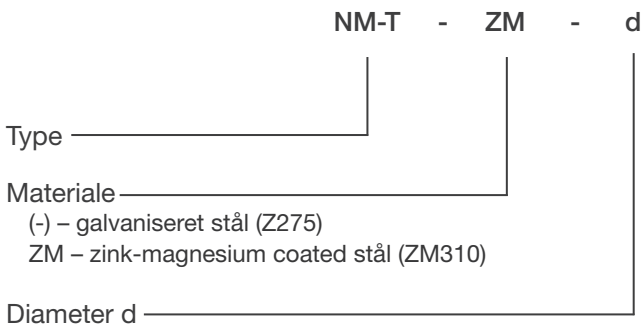

**NM-T Muffe**

NM-T muffe er designet til at samle forskellige ventilationsfittings.

Dimension d	l, mm	l <sub>1</sub> , mm	Vægt kg
100	79	10	0,12
125	79	10	0,15
160	79	10	0,19
200	79	10	0,24
250	107	10	0,38
315	107	10	0,48
400	148	10	1,13
500	170	14	1,5
630	170	14	1,9
800	235	13	3,3
1000	235	13	5,3

**Produkt kode**

**Eksempel: NM-T 315**