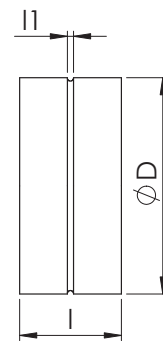

**NM-T Muffe**

NM-T muffe er designet til at samle forskellige ventilationsfittings.

Dimension d	l, mm	l <sub>1</sub> , mm	Vægt kg
100	79	10	0,12
125	79	10	0,15
160	79	10	0,19
200	79	10	0,24
250	107	10	0,38
315	107	10	0,48
400	148	10	1,13
500	170	14	1,5
630	170	14	1,9
800	235	13	3,3
1000	235	13	5,3

**Produkt kode**

**Eksempel: NM-T 315**