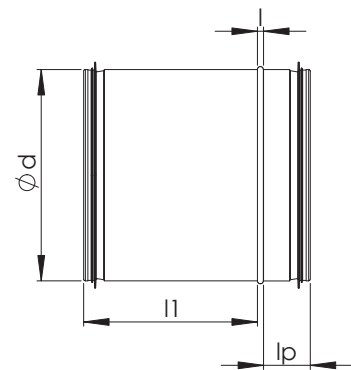

**NIL-T Skydenippel**

Lang skydenippel tillader fleksibel tilpasning af kanallængden da den ene ende ikke har stopsick.

Dimension d	l <sub>1</sub> , mm	l, mm	l <sub>p</sub> , mm	Vægt, kg
100	159	5	30	0,35
125	159	5	30	0,4
160	159	5	30	0,5
200	159	5	30	0,7
250	202	7	50	0,9
315	202	7	50	1,1
400	202	7	50	2,0
500	301	7	61	2,8
630	301	7	61	3,5
800	475	16	96	6,3
1000	480	16	110	13,5

**Produkt kode**

NIL-T - ZM - d

**Eksempel: NIL-T 315**