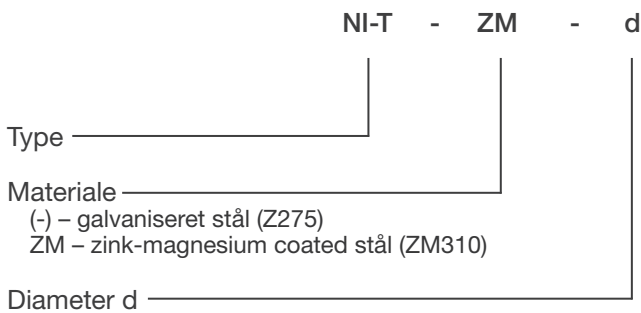

NI-T Nippel

Nippel for samling af ventilationskanaler.

Dimension d	l, mm	l _p , mm	Vægt kg
100	5	30	0,11
125	5	30	0,13
160	5	30	0,17
200	5	30	0,22
250	7	50	0,45
315	7	50	0,55
400	7	50	0,88
500	7	61	1,4
630	7	61	1,8
800	16	96	2,7
1000	16	110	6,1

Produkt kode

Eksempel: NI-T 315