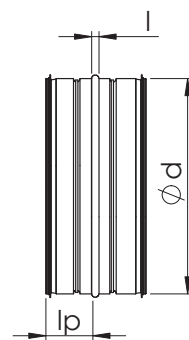

NI-T Nippel

Nippel for samling af ventilationskanaler.

Dimension d	l, mm	l _p , mm	Vægt kg
100	5	30	0,11
125	5	30	0,13
160	5	30	0,17
200	5	30	0,22
250	7	50	0,45
315	7	50	0,55
400	7	50	0,88
500	7	61	1,4
630	7	61	1,8
800	16	96	2,7
1000	16	110	6,1

Produkt kode

Eksempel: NI-T 315