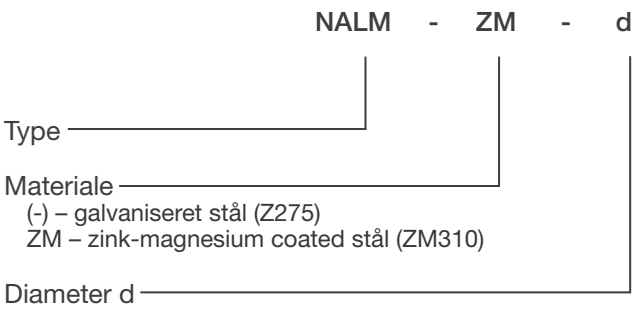

NALM Endebund muffe

Endebund som passer på fittings.

Dimension d	Zn l, mm	ZM l, mm	Vægt, kg
100	*40	39	0,09
125	*40	39	0,11
160	*40	39	0,16
200	*40	39	0,21
250	*59	58	0,34
315	*59	58	0,51
400	59	59	0,76
500	74	74	1,9
630	74	74	2,8
800	114	114	4,5
1000	114	114	8,5

*100-315

100-1000

Produkt kode

Eksempel: NALM 315