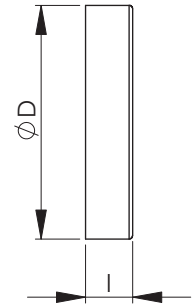

NALM Endebund muffe

Endebund som passer på fittings.

Dimension d	Zn l, mm	ZM l, mm	Vægt, kg
100	*40	39	0,09
125	*40	39	0,11
160	*40	39	0,16
200	*40	39	0,21
250	*59	58	0,34
315	*59	58	0,51
400	59	59	0,76
500	74	74	1,9
630	74	74	2,8
800	114	114	4,5
1000	114	114	8,5

*100-315

100-1000

Produkt kode

Eksempel: NALM 315