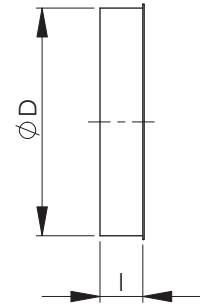

NALM Endebund muffe

Endebund som passer på fittings.

Dimension d	Zn l, mm	ZM l, mm	Vægt, kg
100	*40	39	0,09
125	*40	39	0,11
160	*40	39	0,16
200	*40	39	0,21
250	*59	58	0,34
315	*59	58	0,51
400	59	59	0,76
500	74	74	1,9
630	74	74	2,8
800	114	114	4,5
1000	114	114	8,5

*100-315

100-1000

Produkt kode

Eksempel: NALM 315