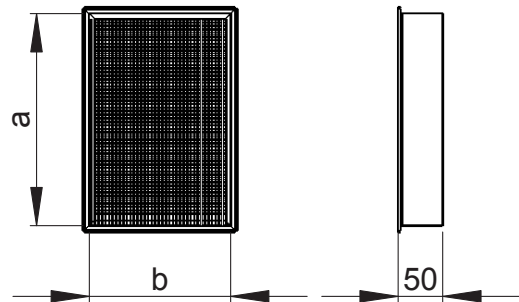

ESV-T Imukartio suojaverkolla

Suora imupää suojaverkolla tulo- ja poistoilmakanavalle.

Tuotemerkintä

ESV-T - Materiaali - A x B

Tuote _____

Materiaali _____
 Vakiomateriaali kuumasinkitty teräslevy (Z275)
 ZM – sinkki-magnesium pinnoitettu teräslevy (ZM310)

Sivu A x sivu B _____

Esimerkki: ESV 500x300