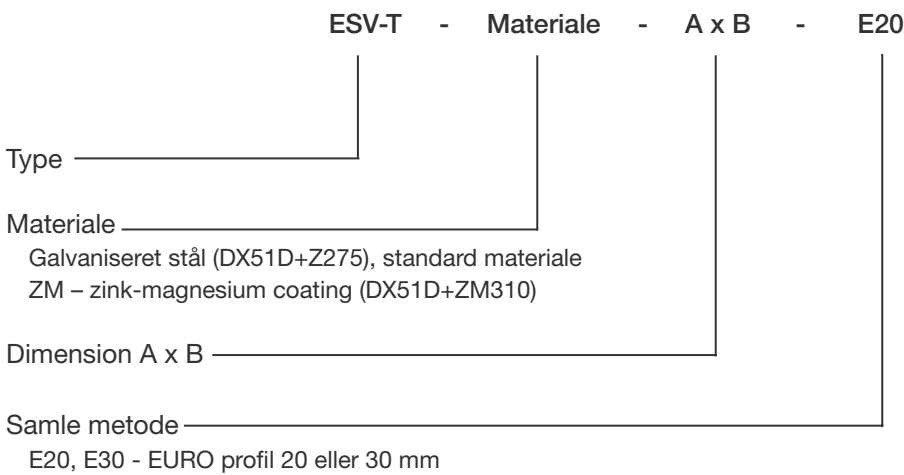

ESV-T Luftindtag/-afkast med net

ESV-T lige luftindtag/-afkast med net.

Produkt kode

Eksempel: ESV-T 500x300-50-E20