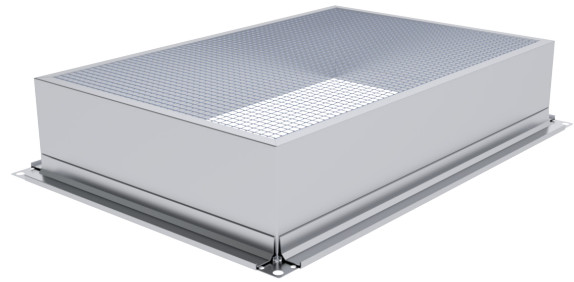

ESV-T Luftindtag/-afkast med net

ESV-T lige luftindtag/-afkast med net.

Produkt kode

Eksempel: ESV-T 500x300-50-E20