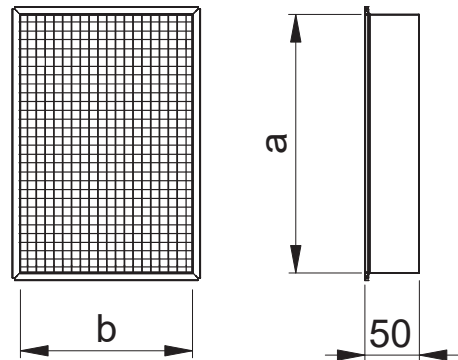

ESV-T Luftindtag/-afkast med net

ESV-T lige luftindtag/-afkast med net.

Produkt kode

Eksempel: ESV-T 500x300-50-E20