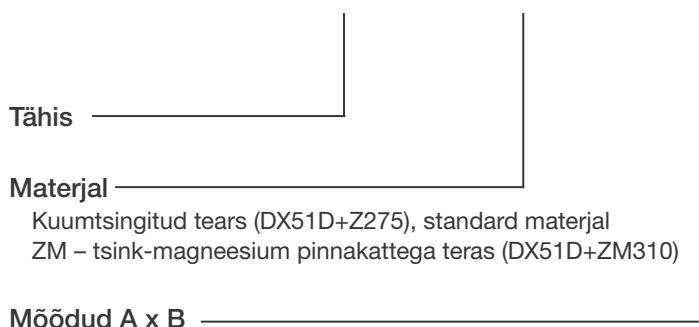

**ESS-T Sirge sadul**

Sirge sadul kandilisele kanalile.  
 Standardkõrgus on 125 mm.  
 Kanaliühenduseks on sadul varustatud 30 mm euro-  
 profiiliga.

**Markeerimine**

ESS-T - Materjal - A x B

Tähis

Materjal

Kuumtsingitud teras (DX51D+Z275), standard materjal  
 ZM – tsink-magneesium pinnakattega teras (DX51D+ZM310)

Mõõdud A x B

**Näidis: ESS-T 600x400**