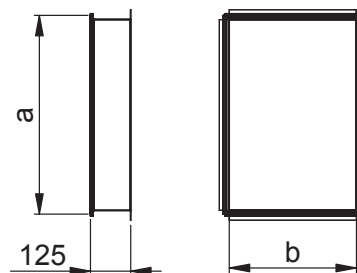

**ESS-T Sirge sadul**

Sirge sadul kandilisele kanalile.  
 Standardkõrgus on 125 mm.  
 Kanaliühenduseks on sadul varustatud 30 mm euro-  
 profiiliga.

**Markeerimine**

ESS-T - Materjal - A x B

Tähis

Materjal

Kuumtsingitud teras (DX51D+Z275), standard materjal  
 ZM – tsink-magneesium pinnakattega teras (DX51D+ZM310)

Mõõdud A x B

**Näidis: ESS-T 600x400**