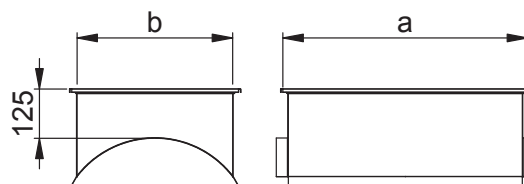

**ESD-T Sadul ümarale kanalile**

Sadul ümara toruga ühendamiseks. Standardkõrgus on 125 mm.  
Kandiline ots on varustatud 30 mm europrofiiliga. Ots ümarale torule on keeratud äärega.

**Markeerimine**

ESD-T - Materjal - A x B - D

**Näidis: ESD-T 500x300/315**