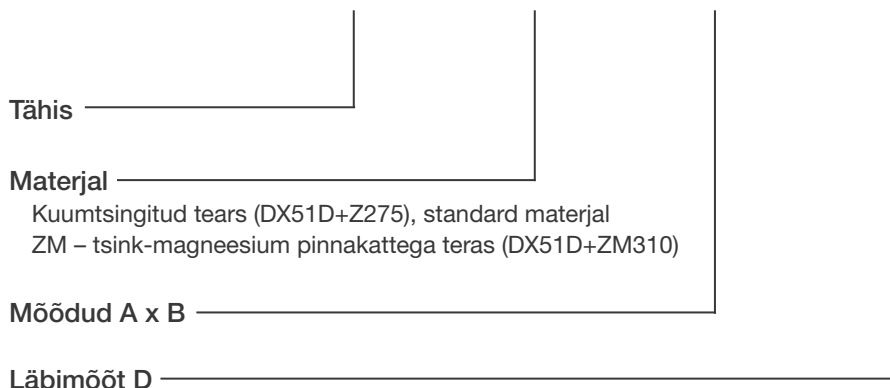

**ESD-T Sadul ümarale kanalile**

Sadul ümara toruga ühendamiseks. Standardkõrgus on 125 mm.  
Kandiline ots on varustatud 30 mm europrofiiliga. Ots ümarale torule on keeratud äärega.

**Markeerimine**

ESD-T - Materjal - A x B - D

**Näidis: ESD-T 500x300/315**