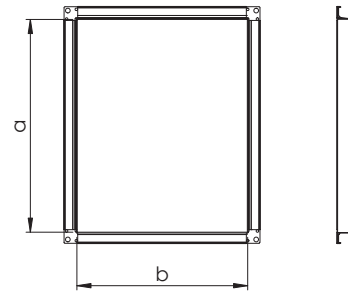

**EKOL-T Endebund**

Endebund anvendes til lukning af kanalenden.  
 Endebunden er forsynet med EURO profil 20/30 mm for samling.

**Produkt kode**

**EKOL-T - Materiale - A x B - E20**

Type	
Materiale	Galvaniseret stål (DX51D+Z275), standard materiale ZM – zink-magnesium coating (DX51D+ZM310)
Dimension A x B	

Samle metode  
 E20, E30 - EURO profil 20 eller 30 mm

Eksempel: **EKOL-T 500x300-E20**