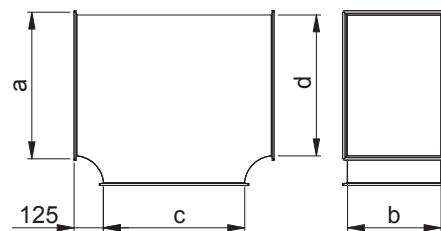

EKM-T T-yhde

T-yhde kanavalinjan haaroittamiseen.
 T-yhteen haarojen leveysmitat (a, d, c) voivat olla toisistaan poikkeavat.
 Liittämistä varten päädyissä on 30 mm europrofiili.

Tuotemerkintä

EKM-T - Materiaali - A x B - C - D

Esimerkki: EKM-T 800x500
 EKM-T 800x500/400/400