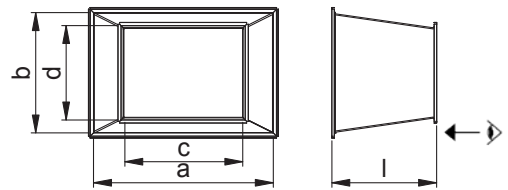

**EKK-T Muuntoyhde**

Muuntoyhde siirryttäessä suorakaidekanavasta toiseen suorakaidekanavakokoon.

Kun  $a$  tai  $b < 800$ ,  $l = 300$  mm

Kun  $a$  tai  $b \geq 800$ ,  $l = 500$  mm

Liittämistä varten päädyissä on 30 mm europrofiili.

**Sijainti**

**Tuotemerkintä**

EKK-T - Materiaali - A x B - C x D - Sijainti

**Esimerkki: EKK-T 600x400/400x300-1**