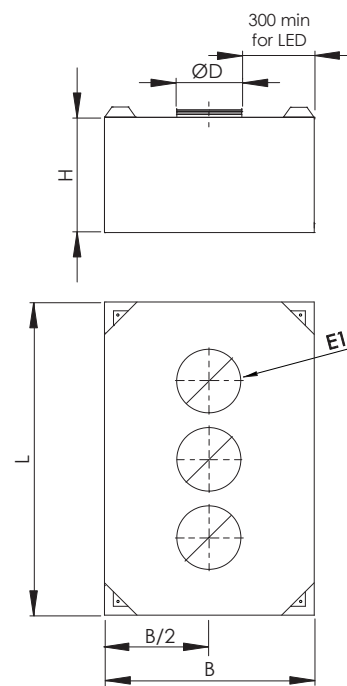

## HT varikate

HT on kohtväljatõmbe seade, mis võimaldab töötsoonist eemaldada mustuse ja liigsoojuse. Seade sobib kasutamiseks töötlevas tööstuses.

#### HT mõõdud (mm)

L Pikkus	500–3000
B Laius	500–800 (ilma valgustita) 900–3000
H Kõrgus	200–1000
E1 liitmik	100, 125, 160, 200, 315, 400