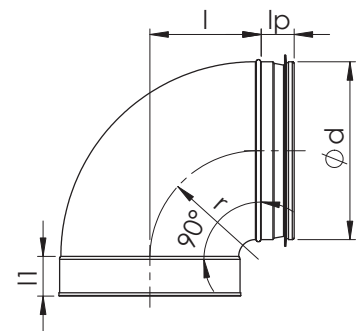

**NVKPM-T 90° Käyrä, jyrkkä**

Nimellismitta d (mm)	l (mm)	l <sub>p</sub> (mm)	Paino (kg)
100	65	30	0,2
125	78	30	0,3
160	95	30	0,5

**Tuotemerkintä**

Esimerkki: NVKPM-T 160-90