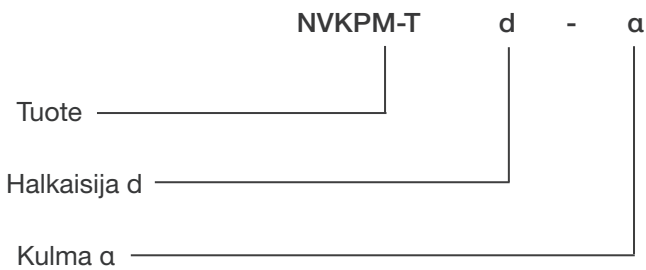

**NVKPM-T 90° Käyrä, jyrkkä**

Nimellismitta d (mm)	l (mm)	l <sub>p</sub> (mm)	Paino (kg)
100	65	30	0,2
125	78	30	0,3
160	95	30	0,5

**Tuotemerkintä**

Esimerkki: NVKPM-T 160-90