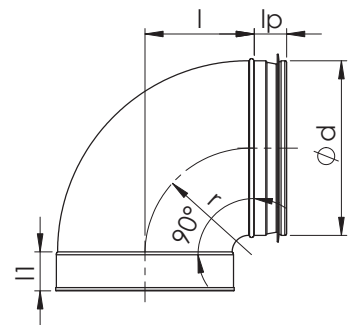

NVKPM-T 90° Presspõlv, järsk

Nimimõõt d	l mm	l _p mm	Kaal kg
100	65	30	0,2
125	78	30	0,3
160	95	30	0,5

Markeerimine

Näidis: NVKPM-T 125-90