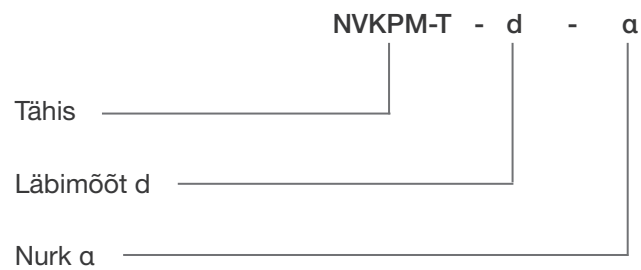

NVKPM-T 90° Presspõlv, järsk

Nimimõõt d	l mm	l _p mm	Kaal kg
100	65	30	0,2
125	78	30	0,3
160	95	30	0,5

Markeerimine

Näidis: NVKPM-T 125-90