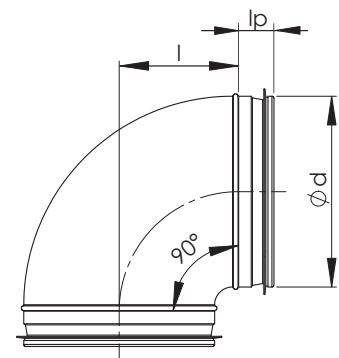

NVKP-T 90° Käyrä, jyrkkä

Nimellismitta d (mm)	l (mm)	l _p (mm)	Paino (kg)
100	65	30	0,2
125	78	30	0,3
160	95	30	0,5

Tuotemerkintä

Esimerkki: NVKP-T 315-90