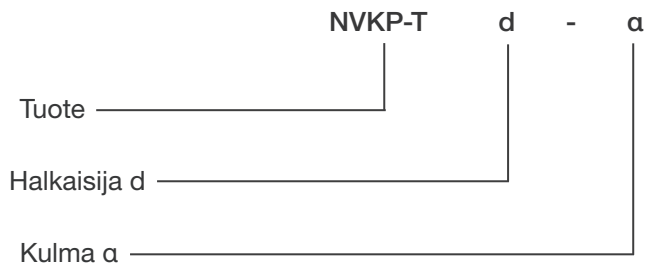

NVKP-T 90° Käyrä, jyrkkä

Nimellismitta d (mm)	l (mm)	l _p (mm)	Paino (kg)
100	65	30	0,2
125	78	30	0,3
160	95	30	0,5

Tuotemerkintä

Esimerkki: NVKP-T 315-90