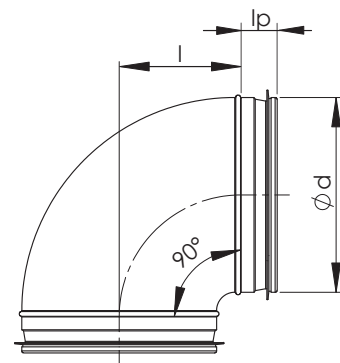

NVKP-T 90° Presspõlv, järsk

Nimimõõt d	l mm	l _p mm	Kaal kg
100	65	30	0,2
125	78	30	0,3
160	95	30	0,5

Markeerimine

Näidis: NVKP-T 160-90