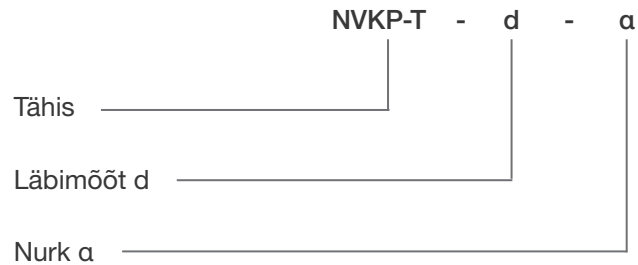

NVKP-T 90° Presspõlv, järsk

Nimimõõt d	l mm	l _p mm	Kaal kg
100	65	30	0,2
125	78	30	0,3
160	95	30	0,5

Markeerimine

Näidis: NVKP-T 160-90