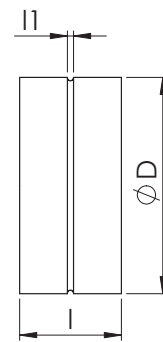

**NM Female coupling**

NM female coupling is designed for connection of different ventilation components.

Nominal size d	l, mm	l <sub>1</sub> , mm	Weight kg
100	79	10	0,12
125	79	10	0,15
160	79	10	0,19
200	79	10	0,24
250	107	10	0,38
315	107	10	0,48
400	148	10	1,13
500	170	14	1,5
630	170	14	1,9
800	235	13	3,3
1000	235	13	5,3

**Product code**

**Example: NM 315**