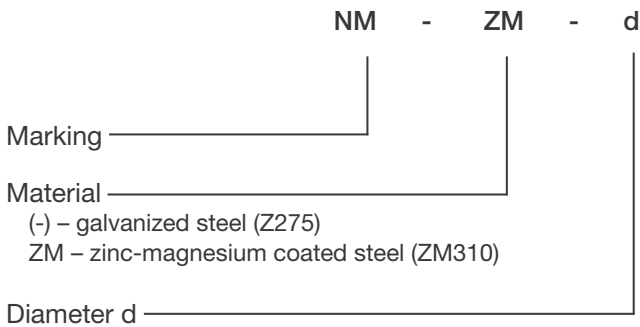

**NM Female coupling**

NM female coupling is designed for connection of different ventilation components.

Nominal size d	l, mm	l <sub>1</sub> , mm	Weight kg
100	79	10	0,12
125	79	10	0,15
160	79	10	0,19
200	79	10	0,24
250	107	10	0,38
315	107	10	0,48
400	148	10	1,13
500	170	14	1,5
630	170	14	1,9
800	235	13	3,3
1000	235	13	5,3

**Product code**

**Example: NM 315**