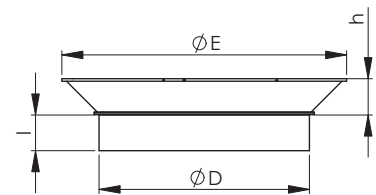

**NKM Imukartio suojaverkolla**

NKM imukartio verkolla ilmanvaihtokanavaan..

Nimellismitta D	l, mm	h, mm	E, mm	Paino, kg
100	39	60	190	0,32
125	39	60	215	0,45
160	39	60	250	0,6
200	39	60	295	0,75
250	58	60	340	0,9
315	58	60	405	1,3
400	55	75	495	1,6
500	70	75	615	2,2
630	70	90	770	3,3
800	103	90	945	4,9
1000	103	105	1170	7,3