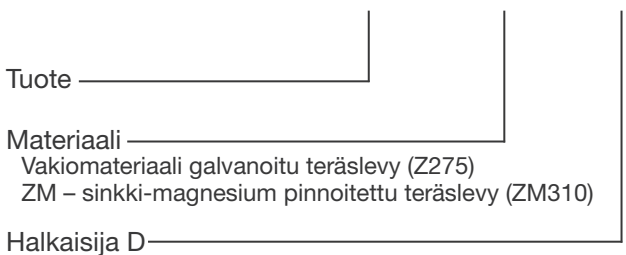

**NKM Imukartio suojaverkolla**

NKM imukartio verkolla ilmanvaihtokanavaan..

Nimellismitta D	l, mm	h, mm	E, mm	Paino, kg
100	39	60	190	0,32
125	39	60	215	0,45
160	39	60	250	0,6
200	39	60	295	0,75
250	58	60	340	0,9
315	58	60	405	1,3
400	55	75	495	1,6
500	70	75	615	2,2
630	70	90	770	3,3
800	103	90	945	4,9
1000	103	105	1170	7,3

**Tuotemerkintä**

NKM - ZM - D

**Esimerkki: NKM 315**