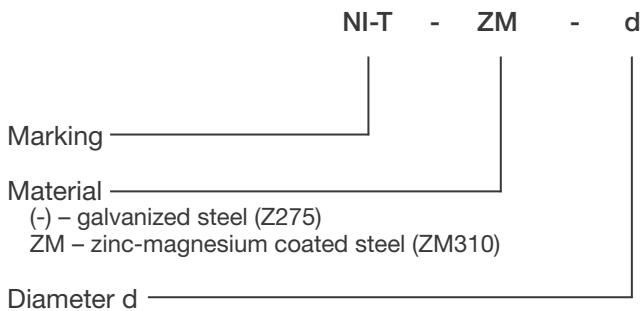

**NI-T Coupling**

Round ventilation system coupling for connection.

Nominal size d	l, mm	l <sub>p</sub> , mm	Weight kg
100	5	30	0,11
125	5	30	0,13
160	5	30	0,17
200	5	30	0,22
250	7	50	0,45
315	7	50	0,55
400	7	50	0,88
500	7	61	1,4
630	7	61	1,8
800	16	96	2,7
1000	16	110	6,1

**Product code**

**Example: NI-T 315**