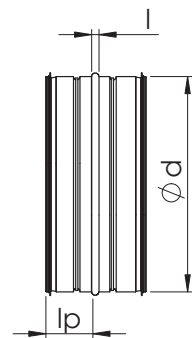

**NI-T Coupling**

Round ventilation system coupling for connection.

Nominal size d	l, mm	l <sub>p</sub> , mm	Weight kg
100	5	30	0,11
125	5	30	0,13
160	5	30	0,17
200	5	30	0,22
250	7	50	0,45
315	7	50	0,55
400	7	50	0,88
500	7	61	1,4
630	7	61	1,8
800	16	96	2,7
1000	16	110	6,1

**Product code**

**Example: NI-T 315**